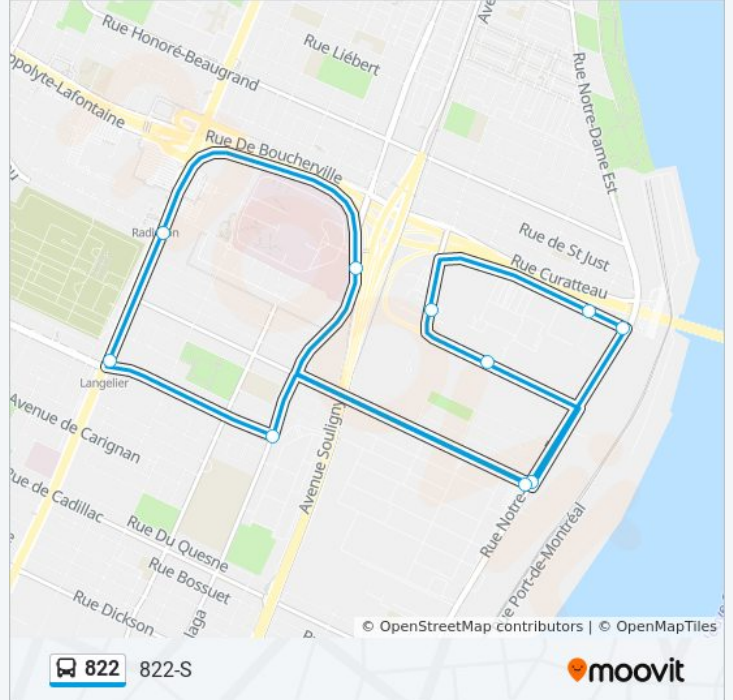

Les horaires et trajets sur une carte de la ligne 822 de bus sont disponibles dans un fichier PDF hors-ligne sur moovitapp.com. Utilisez le [Appli Moovit](#) pour voir les horaires de bus, train ou métro en temps réel, ainsi que les instructions étape par étape pour tous les transports publics à Montréal.

[À propos de Moovit](#) • [Solutions MaaS](#) • [Pays disponibles](#) • [Communauté Moovit](#)

© 2024 Moovit - Tous droits réservés

**Consultez les horaires
d'arrivée en direct**