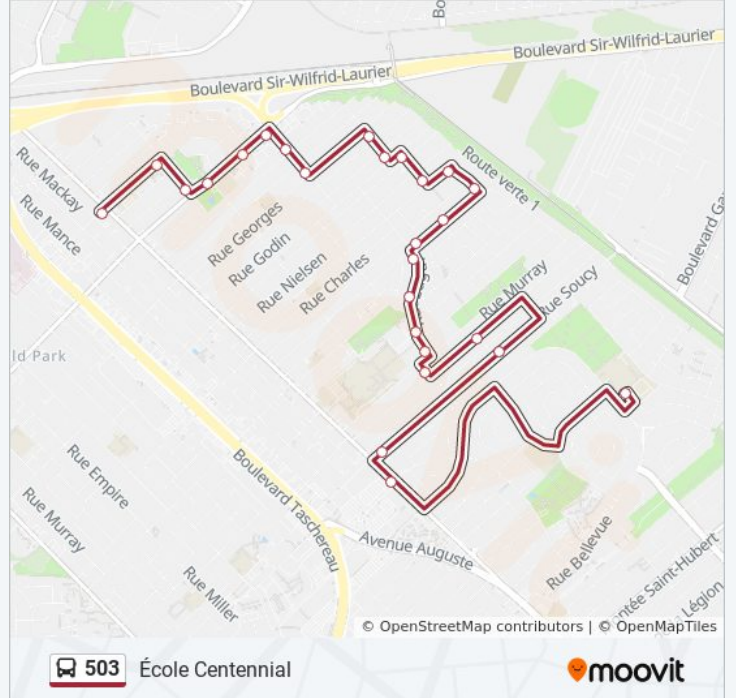

503

Domicile

Téléchargez

La ligne 503 de bus (Domicile) a 2 itinéraires. Pour les jours de la semaine, les heures de service sont:

(1) Domicile: 16:15(2) École Centennial: 09:06

Utilisez l'application Moovit pour trouver la station de la ligne 503 de bus la plus proche et savoir quand la prochaine ligne 503 de bus arrive.

Direction: Domicile

27 arrêts

[VOIR LES HORAIRES DE LA LIGNE](#)

École Centennial High School

Bellevue / Grande Allée

Grande Allée / Louis-Lamarre

Grande Allée / Soucy

Soucy / 8e Avenue

Informations de la ligne 503 de bus

Direction: École Centennial

Arrêts: 27

Durée du Trajet: 19 min

Récapitulatif de la ligne:

Edgar / Gauthier

Edgar / Murray

9e Avenue / Robillard

Robillard / 8e Avenue

7e Avenue / Balmoral

Soucy / 8e Avenue

Soucy / Grande Allée

Grande Allée / Louis-Lamarre

École Centennial High School

Les horaires et trajets sur une carte de la ligne 503 de bus sont disponibles dans un fichier PDF hors-ligne sur moovitapp.com. Utilisez le [Appli Moovit](#) pour voir les horaires de bus, train ou métro en temps réel, ainsi que les instructions étape par étape pour tous les transports publics à Montréal.