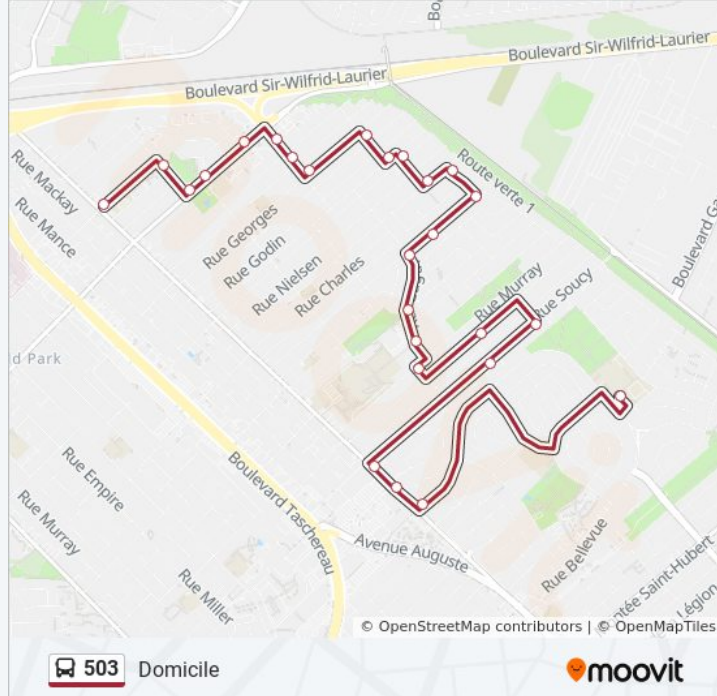

503

Domicile

Téléchargez

La ligne 503 de bus (Domicile) a 2 itinéraires. Pour les jours de la semaine, les heures de service sont:

(1) Domicile: 16:15(2) École Centennial: 09:06

Utilisez l'application Moovit pour trouver la station de la ligne 503 de bus la plus proche et savoir quand la prochaine ligne 503 de bus arrive.

Direction: Domicile

27 arrêts

[VOIR LES HORAIRES DE LA LIGNE](#)

École Centennial High School

Bellevue / Grande Allée

Grande Allée / Louis-Lamarre

Grande Allée / Soucy

Soucy / 8e Avenue

Elizabeth / Édouard

Édouard / Des Émeraudes

Édouard / Windsor

Édouard / William

William / Marie

Marie / Grande Allée

Direction: École Centennial

27 arrêts

[VOIR LES HORAIRES DE LA LIGNE](#)

Marie / Grande Allée

Marie / William

William / Édouard

Édouard / Windsor

Édouard / Pl. Édouard

Édouard / Elizabeth

Elizabeth / Gustave-Désourdy