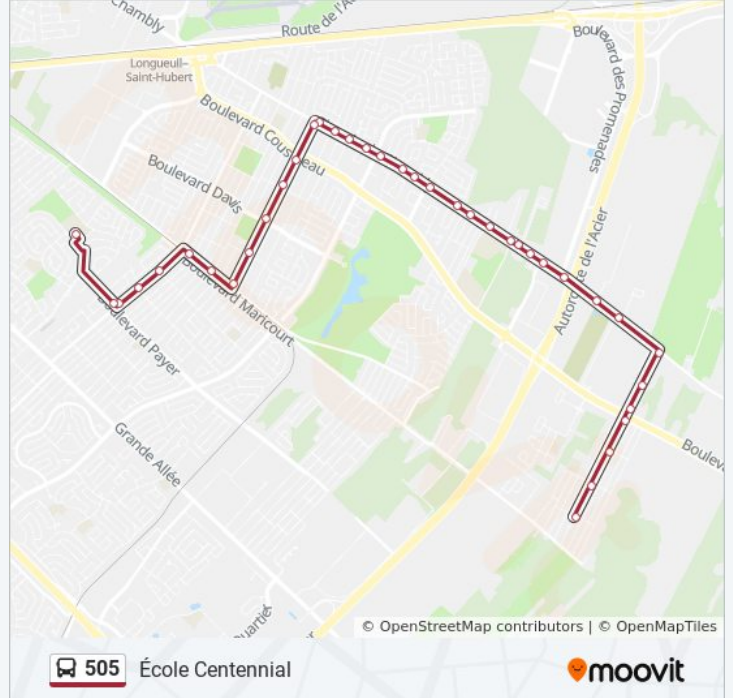

505

Domicile

Téléchargez

La ligne 505 de bus (Domicile) a 2 itinéraires. Pour les jours de la semaine, les heures de service sont:

(1) Domicile: 16:15(2) École Centennial: 09:01

Utilisez l'application Moovit pour trouver la station de la ligne 505 de bus la plus proche et savoir quand la prochaine ligne 505 de bus arrive.

**Direction: Domicile**

38 arrêts

[VOIR LES HORAIRES DE LA LIGNE](#)

École Centennial High School

Mtée St-Hubert / Payer

Mtée St-Hubert / Normand

Mtée St-Hubert / Grenier

Mtée St-Hubert / Maricourt

### Direction: École Centennial

38 arrêts

[VOIR LES HORAIRES DE LA LIGNE](#)

Mountainview / Matheson

Mountainview / Gervais

Mountainview / Mcfarlane

Mountainview / De Mayfair

2665 Mountainview

### Informations de la ligne 505 de bus

**Direction:** École Centennial

**Arrêts:** 38

**Durée du Trajet:** 24 min

**Récapitulatif de la ligne:**

Ch. De Chambly / Roméo  
Ch. De Chambly / École Heritage High School  
Ch. De Chambly / De Kensington  
Ch. De Chambly / D'York  
Ch. De Chambly / Davidson  
Ch. De Chambly / Jacques-Marcil  
Ch. De Chambly / Henri-Cyr  
Ch. De Chambly / De Monaco  
Ch. De Chambly / Gaétan-Boucher  
Ch. De Chambly / Mauriat  
Ch. De Chambly / Meunier  
Ch. De Chambly / Howard  
Ch. De Chambly / Mongeau  
Prince-Charles / Ch. De Chambly  
Prince-Charles / Adélaïde  
Prince-Charles / Primot  
Prince-Charles / Davis  
Prince-Charles / Trudeau  
Prince-Charles / Kimber  
Kimber / Passage Piétonnier  
Kimber / Gélinau  
Mtée St-Hubert / Grenier  
Mtée St-Hubert / Normand  
Mtée St-Hubert / Payer  
Payer / Mtée St-Hubert  
École Centennial High School