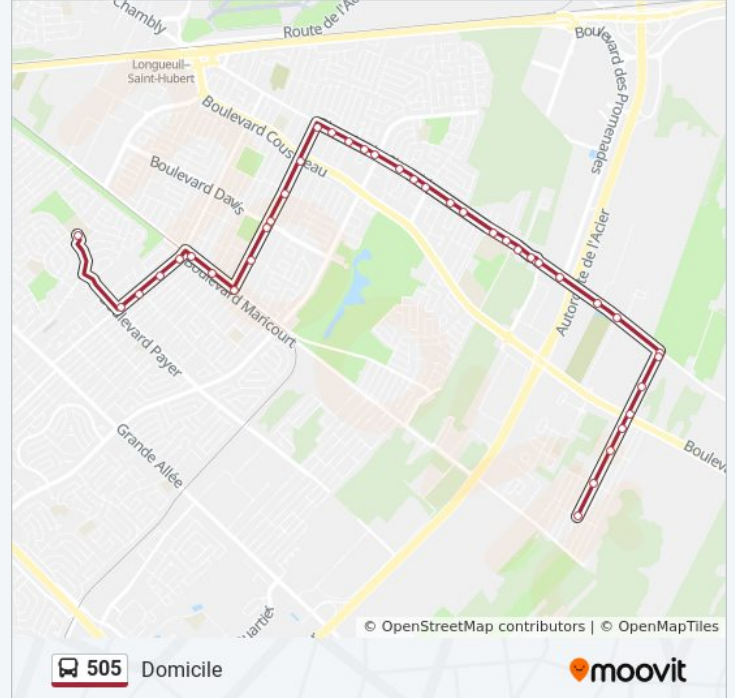

505

Domicile

Téléchargez

La ligne 505 de bus (Domicile) a 2 itinéraires. Pour les jours de la semaine, les heures de service sont:

(1) Domicile: 16:15(2) École Centennial: 09:01

Utilisez l'application Moovit pour trouver la station de la ligne 505 de bus la plus proche et savoir quand la prochaine ligne 505 de bus arrive.

**Direction: Domicile**

38 arrêts

[VOIR LES HORAIRES DE LA LIGNE](#)

École Centennial High School

Mtée St-Hubert / Payer

Mtée St-Hubert / Normand

Mtée St-Hubert / Grenier

Mtée St-Hubert / Maricourt

Ch. De Chambly / Pinard

Ch. De Chambly / Patenaude

2100 Mountainview

2540 Mountainview

Mountainview / Cousineau

Mountainview / Rideau

Mountainview / Mcfarlane

Mountainview / Gervais

Mountainview / Matheson