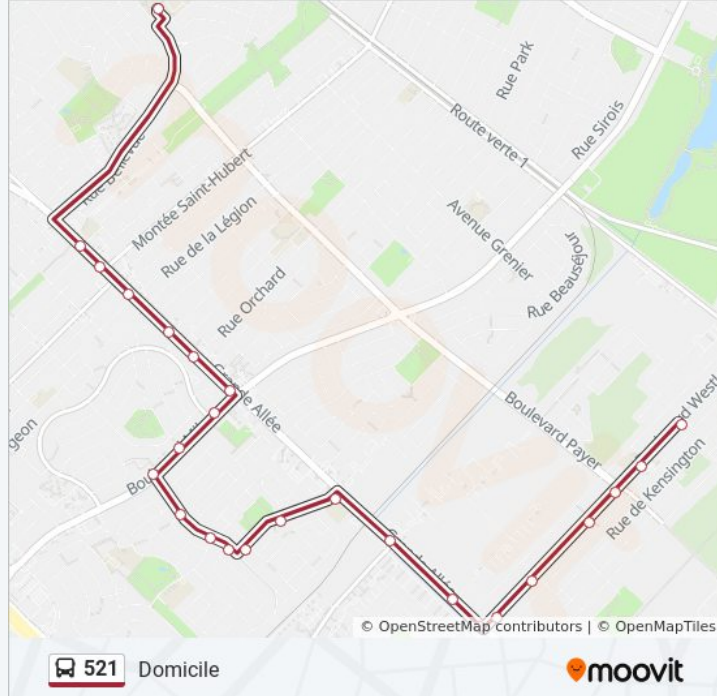

Westley / Barlow

5105 Westley

Westley / Payer

Westley / Lalande

Westley / Mcrae

Direction: École Centennial

26 arrêts

[VOIR LES HORAIRES DE LA LIGNE](#)

Westley / Mcrae

Westley / Lalande

Westley / Payer

5105 Westley

Westley / Barlow

Westley / Grande Allée

Grande Allée / Westley

Grande Allée / Albert-Millichamp

Grande Allée / Ramsay

Grande Allée / Jonergin

Baudelaire / Grande Allée

Baudelaire / Boulogne

Baudelaire / Bosco

Bienvenue / Bosco

Bienvenue / Brébeuf

Bienvenue / Milan

5745 Milan

Milan / Bienville

Horaires de la ligne 521 de bus

Horaires de l'itinéraire École Centennial:

lundi	09:08
mardi	09:08
mercredi	09:08
jeudi	09:08
vendredi	Pas Opérationnel
samedi	Pas Opérationnel
dimanche	Pas Opérationnel

Informations de la ligne 521 de bus

Direction: École Centennial

Arrêts: 26

Durée du Trajet: 17 min

Récapitulatif de la ligne: