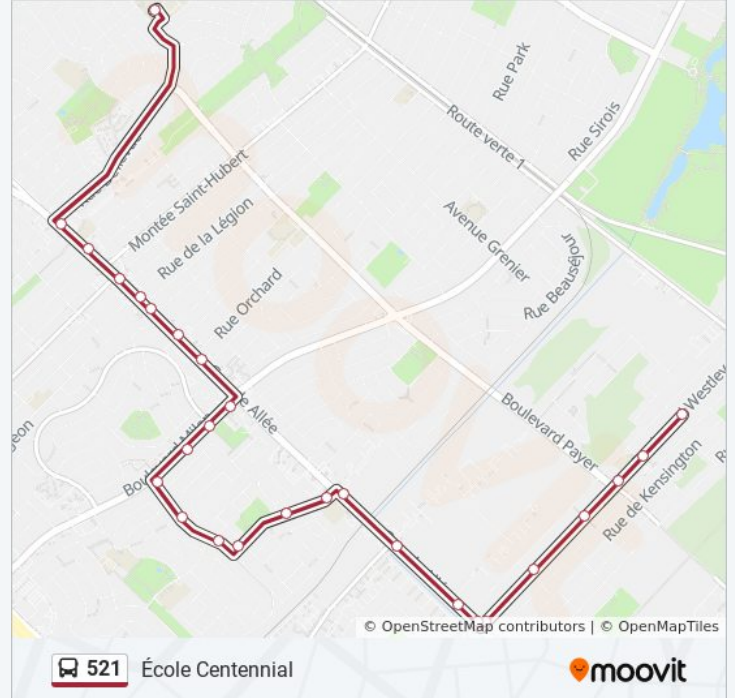

521

Domicile

Téléchargez

La ligne 521 de bus (Domicile) a 2 itinéraires. Pour les jours de la semaine, les heures de service sont:

(1) Domicile: 16:15(2) École Centennial: 09:08

Utilisez l'application Moovit pour trouver la station de la ligne 521 de bus la plus proche et savoir quand la prochaine ligne 521 de bus arrive.

Direction: Domicile

26 arrêts

[VOIR LES HORAIRES DE LA LIGNE](#)

École Centennial High School

Grande Allée / Alain

Grande Allée / Anthony

Grande Allée / Aline

Grande Allée / Redmond

Informations de la ligne 521 de bus

Direction: École Centennial

Arrêts: 26

Durée du Trajet: 17 min

Récapitulatif de la ligne:

Milan / Grande Allée

Grande Allée / Orchard

Grande Allée / Redmond

Grande Allée / De La Légion

Grande Allée / Forester

Grande Allée / Perlini

Grande Allée / Bellevue

École Centennial High School

Les horaires et trajets sur une carte de la ligne 521 de bus sont disponibles dans un fichier PDF hors-ligne sur moovitapp.com. Utilisez le [Appli Moovit](#) pour voir les horaires de bus, train ou métro en temps réel, ainsi que les instructions étape par étape pour tous les transports publics à Montréal.