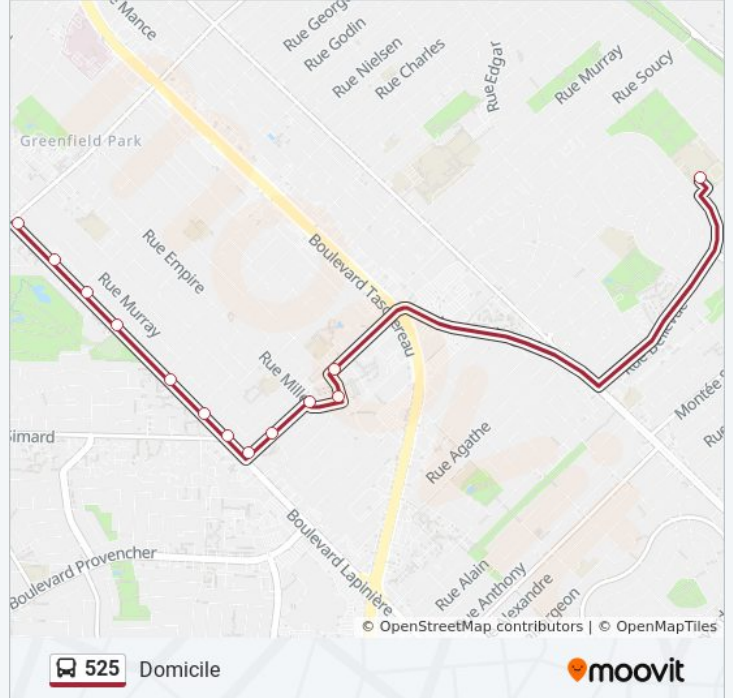

525

Domicile

Téléchargez

La ligne 525 de bus (Domicile) a 2 itinéraires. Pour les jours de la semaine, les heures de service sont:

(1) Domicile: 16:15(2) École Centennial: 09:10

Utilisez l'application Moovit pour trouver la station de la ligne 525 de bus la plus proche et savoir quand la prochaine ligne 525 de bus arrive.

Direction: Domicile

13 arrêts

[VOIR LES HORAIRES DE LA LIGNE](#)

École Centennial High School

Lawrence / Board

Campbell / Miller

Miller / Morley

Morley / Watson

Morley / Victoria

Victoria / Simard

Victoria / Allan

Victoria / Regent

1700 Victoria

Victoria / James-E.-Davis

Victoria / Kerr

Victoria / Churchill

Direction: École Centennial

13 arrêts

[VOIR LES HORAIRES DE LA LIGNE](#)

Victoria / Churchill

Victoria / Kerr

Victoria / James-E.-Davis

1755 Victoria

Victoria / Regent