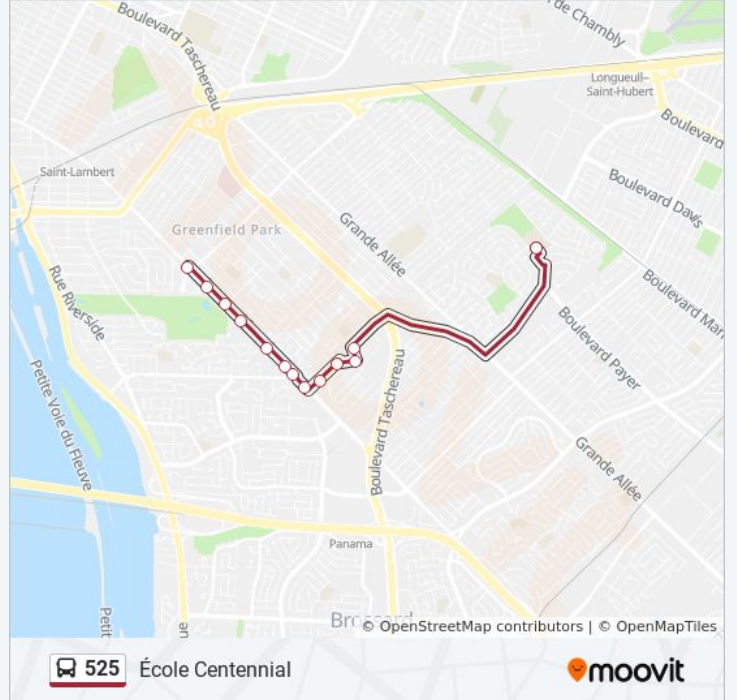

525

Domicile

Téléchargez

La ligne 525 de bus (Domicile) a 2 itinéraires. Pour les jours de la semaine, les heures de service sont:

(1) Domicile: 16:15(2) École Centennial: 09:10

Utilisez l'application Moovit pour trouver la station de la ligne 525 de bus la plus proche et savoir quand la prochaine ligne 525 de bus arrive.

Direction: Domicile

13 arrêts

[VOIR LES HORAIRES DE LA LIGNE](#)

École Centennial High School

Lawrence / Board

Campbell / Miller

Miller / Morley

Morley / Watson

Direction: École Centennial

13 arrêts

[VOIR LES HORAIRES DE LA LIGNE](#)

Victoria / Churchill

Victoria / Kerr

Victoria / James-E.-Davis

1755 Victoria

Victoria / Regent

Direction: École Centennial

Arrêts: 13

Durée du Trajet: 15 min

Récapitulatif de la ligne:

Les horaires et trajets sur une carte de la ligne 525 de bus sont disponibles dans un fichier PDF hors-ligne sur moovitapp.com. Utilisez le [Appli Moovit](#) pour voir les horaires de bus, train ou métro en temps réel, ainsi que les instructions étape par étape pour tous les transports publics à Montréal.