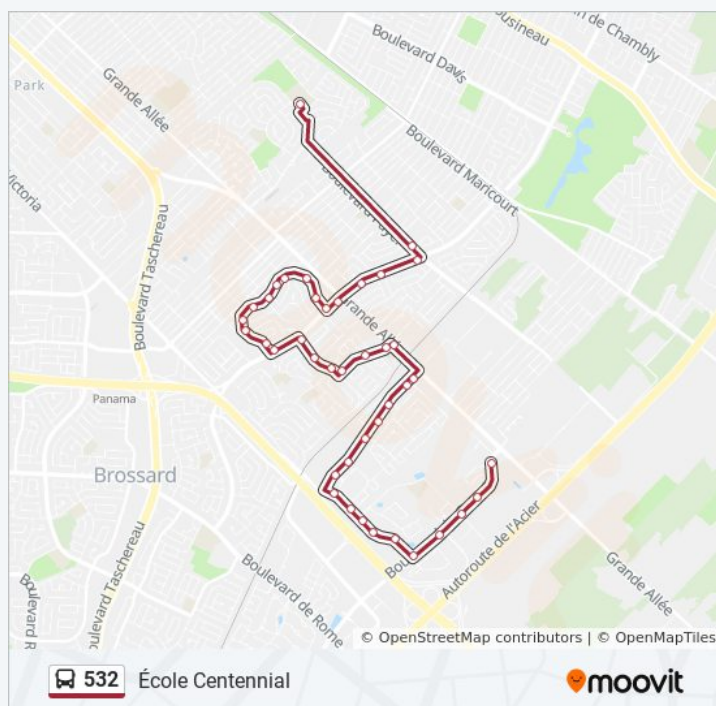

Gaétan-Boucher / Payer

Payer / Maurice

**Direction:** École Centennial

**Arrêts:** 42

**Durée du Trajet:** 25 min

**Récapitulatif de la ligne:**

Les horaires et trajets sur une carte de la ligne 532 de bus sont disponibles dans un fichier PDF hors-ligne sur [moovitapp.com](https://moovitapp.com). Utilisez le [Appli Moovit](#) pour voir les horaires de bus, train ou métro en temps réel, ainsi que les instructions étape par étape pour tous les transports publics à Montréal.