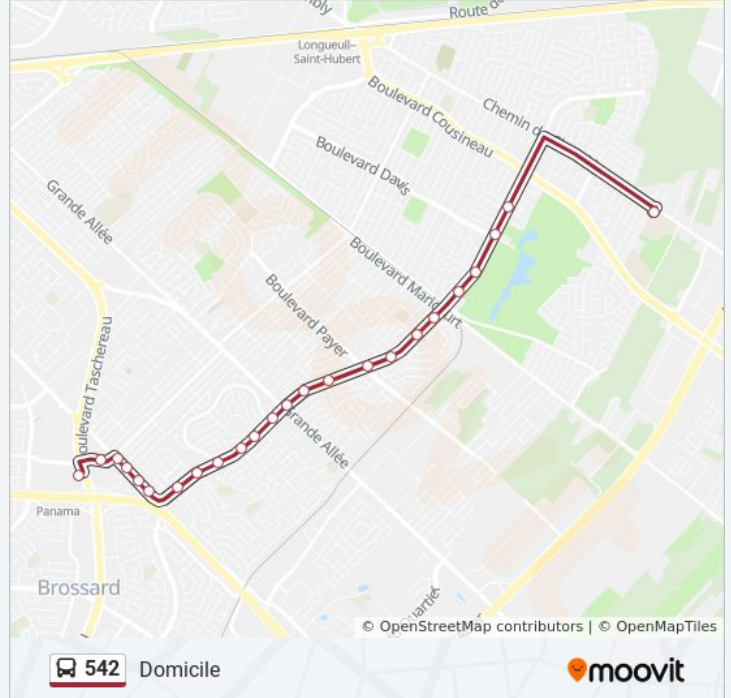

Direction: Domicile

24 arrêts

[VOIR LES HORAIRES DE LA LIGNE](#)

École Heritage High School

Gaétan-Boucher / Avon

Gaétan-Boucher / Davis

3740 Gaétan-Boucher

Gaétan-Boucher / Sidney

5730 Milan

Milan / Bienvenue

Milan / Bienville

Milan / Barry

Milan / Broadway

Lapinière / De Bourgogne

Lapinière / Barry

Lapinière / Aline

Lapinière / Auteuil

6855 Auteuil

Terminus Panama

Direction: École Heritage

28 arrêts

[VOIR LES HORAIRES DE LA LIGNE](#)

Terminus Panama

6400 Auteuil

Milan / Broadway

Milan / Barry

Milan / Pl. Bourassa

Milan / Bienvenue

5745 Milan

Milan / Bienville

Milan / Grande Allée

5395 Gaétan-Boucher