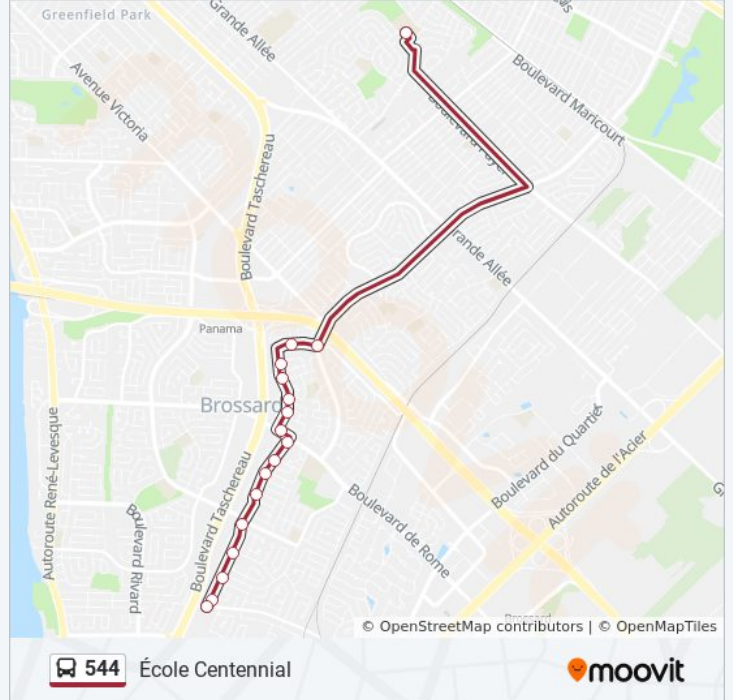

Les horaires et trajets sur une carte de la ligne 544 de bus sont disponibles dans un fichier PDF hors-ligne sur moovitapp.com. Utilisez le [Appli Moovit](#) pour voir les horaires de bus, train ou métro en temps réel, ainsi que les instructions étape par étape pour tous les transports publics à Montréal.

[À propos de Moovit](#) • [Solutions MaaS](#) • [Pays disponibles](#) • [Communauté Moovit](#)

© 2024 Moovit - Tous droits réservés

Consultez les horaires d'arrivée en direct