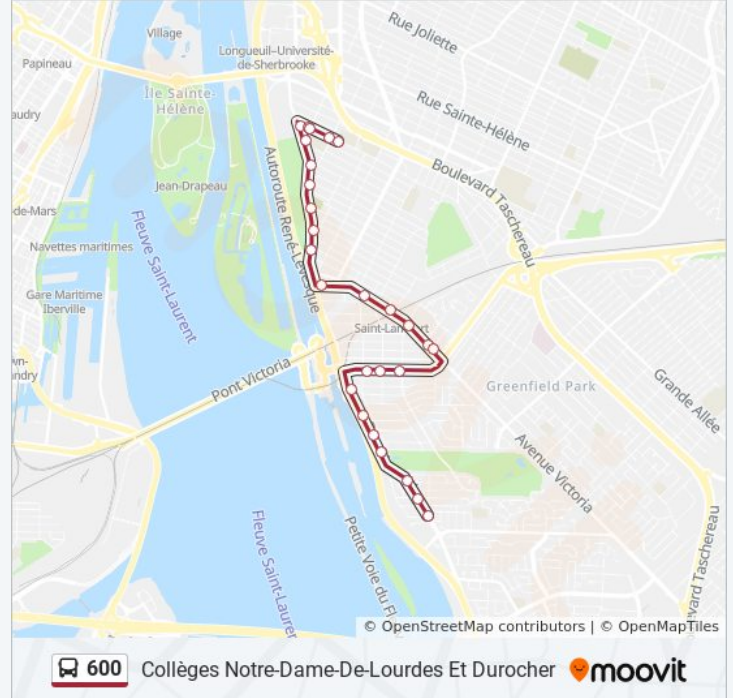

Riverside / Durocher

Riverside / Ch. Tiffin

Ch. Tiffin / De La Providence

Ch. Tiffin / De La Providence

Ch. Tiffin / Durocher

Ch. Tiffin / Robitaille

121 Ch. Tiffin

Les horaires et trajets sur une carte de la ligne 600 de bus sont disponibles dans un fichier PDF hors-ligne sur moovitapp.com. Utilisez le [Appli Moovit](#) pour voir les horaires de bus, train ou métro en temps réel, ainsi que les instructions étape par étape pour tous les transports publics à Montréal.

[À propos de Moovit](#) • [Solutions MaaS](#) • [Pays disponibles](#) • [Communauté Moovit](#)

© 2024 Moovit - Tous droits réservés

**Consultez les horaires
d'arrivée en direct**