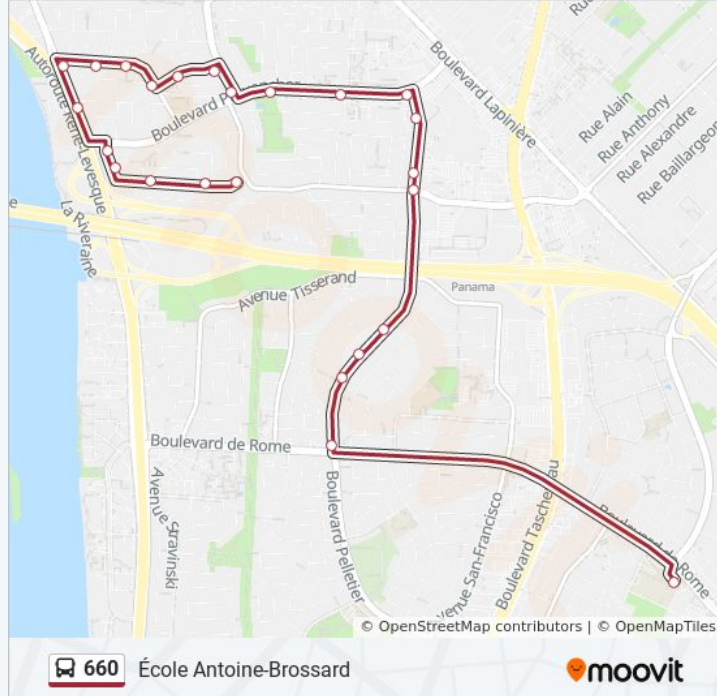

Pelletier / Tunisie

Pelletier / Touchette

7520 Pelletier

École Antoine-Brossard

Les horaires et trajets sur une carte de la ligne 660 de bus sont disponibles dans un fichier PDF hors-ligne sur moovitapp.com. Utilisez le [Appli Moovit](#) pour voir les horaires de bus, train ou métro en temps réel, ainsi que les instructions étape par étape pour tous les transports publics à Montréal.

[À propos de Moovit](#) • [Solutions MaaS](#) • [Pays disponibles](#) • [Communauté Moovit](#)

© 2024 Moovit - Tous droits réservés

**Consultez les horaires
d'arrivée en direct**