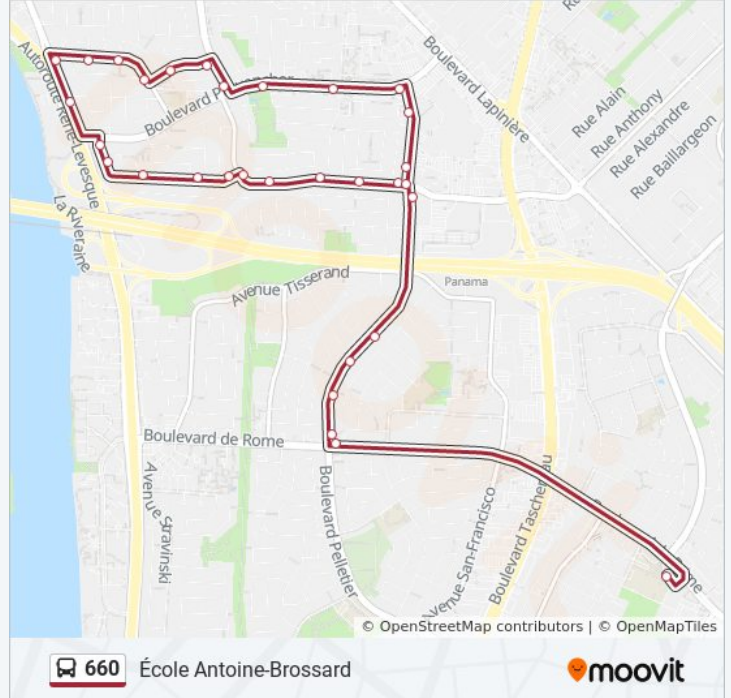

Direction: Domicile

29 arrêts

[VOIR LES HORAIRES DE LA LIGNE](#)

École Antoine-Brossard

De Rome / Pelletier

Pelletier / Tardif

Pelletier / Passage Piétonnier

Pelletier / Touchette

Informations de la ligne 660 de bus**Direction:** Domicile**Arrêts:** 29**Durée du Trajet:** 24 min**Récapitulatif de la ligne:**

Ponsard / Perrier

Ponsard / Plamondon

Plamondon / Provencher

Provencher / Péloquin

Provencher / Platon

Provencher / Pelletier

Pelletier / Palerme

6570 Pelletier

Direction: École Antoine-Brossard

22 arrêts

[VOIR LES HORAIRES DE LA LIGNE](#)

Van Dyck / Vega