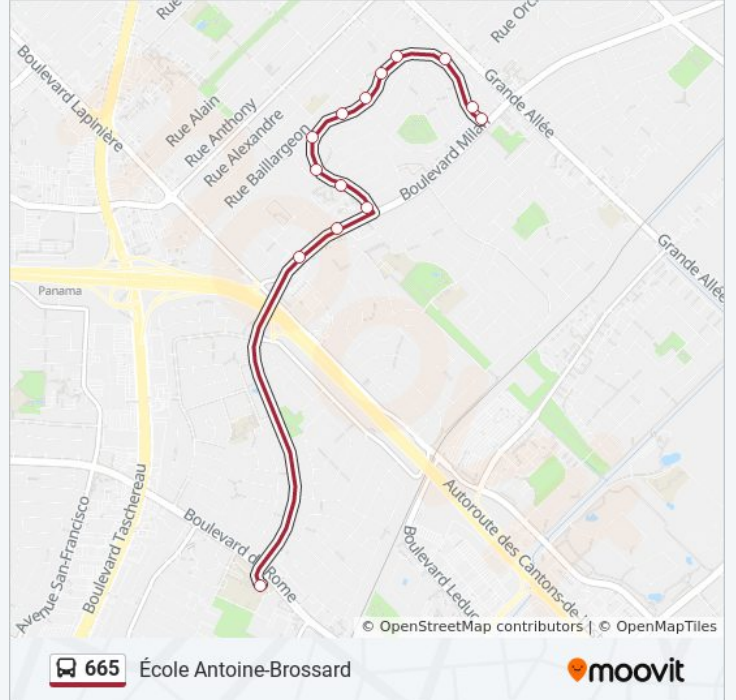

Bienville / Bordeaux

Bienville / Brière

Bienville / Banff

Bienville / Pl. Byzance

Bienville / Bélair

Bienville / Milan

Milan / Barry

Milan / Broadway

## Horaires de la ligne 665 de bus

Horaires de l'itinéraire École Antoine-Brossard:

lundi	08:49
mardi	08:49
mercredi	08:49
jeudi	08:49
vendredi	Pas Opérationnel
samedi	Pas Opérationnel
dimanche	Pas Opérationnel

## Informations de la ligne 665 de bus

**Direction:** École Antoine-Brossard

**Arrêts:** 14

**Durée du Trajet:** 11 min

**Récapitulatif de la ligne:**

Les horaires et trajets sur une carte de la ligne 665 de bus sont disponibles dans un fichier PDF hors-ligne sur [moovitapp.com](https://moovitapp.com). Utilisez le [Appli Moovit](#) pour voir les horaires de bus, train ou métro en temps réel, ainsi que les instructions étape par étape pour tous les transports publics à Montréal.