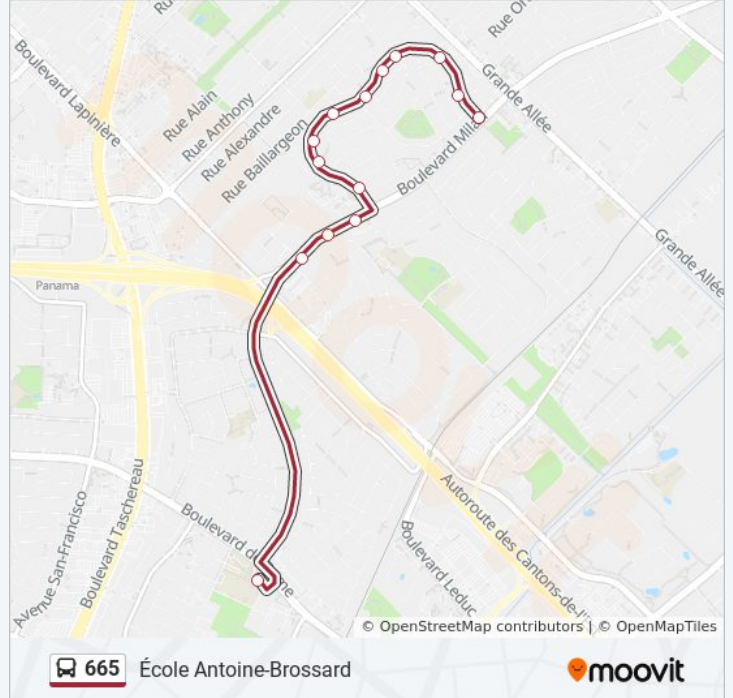

Utilisez l'application Moovit pour trouver la station de la ligne 665 de bus la plus proche et savoir quand la prochaine ligne 665 de bus arrive.

**Direction: Domicile**

14 arrêts

[VOIR LES HORAIRES DE LA LIGNE](#)

École Antoine-Brossard

Milan / Broadway

Milan / Barry

Milan / Pl. Bourassa

Bienville / Bélair

6195 Bienville

Bienville / Banff

Bienville / Brière

Bienville / Bordeaux

5845 Bienville

Bienville / Bordeaux

5685 Bienville

Bienville / Pl. Bruno

Bienville / Milan

**Horaires de la ligne 665 de bus**

Horaires de l'itinéraire Domicile:

## Direction: École Antoine-Brossard

14 arrêts

[VOIR LES HORAIRES DE LA LIGNE](#)

Bienville / Milan

Bienville / Pl. Bruno

5685 Bienville

Bienville / Pl. Brabant

5840 Bienville