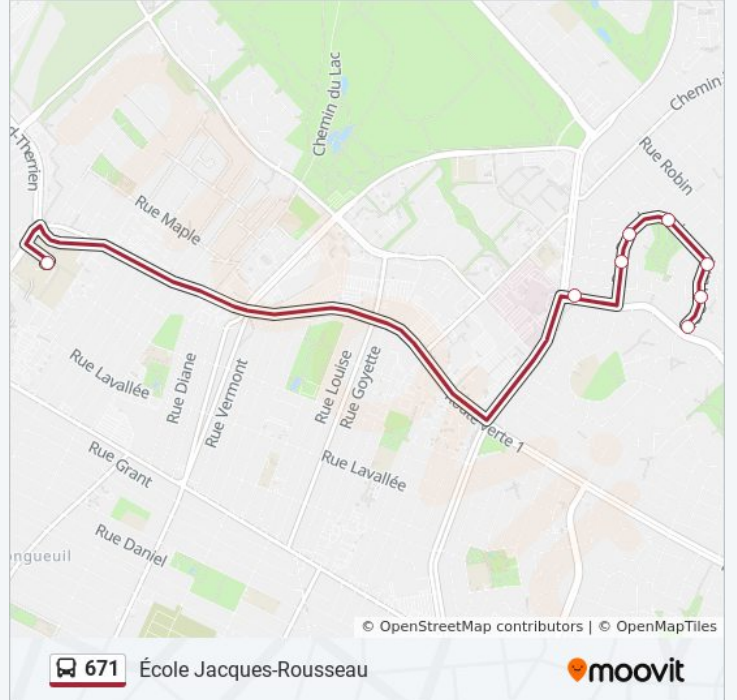

Direction: Domicile

11 arrêts

[VOIR LES HORAIRES DE LA LIGNE](#)

École Jacques-Rousseau

Jacques-Cartier E. / Béliveau

Béliveau / Jacques-Cartier E.

Béliveau / Beauharnois

Beauharnois / Berthon

Direction: École Jacques-Rousseau

8 arrêts

[VOIR LES HORAIRES DE LA LIGNE](#)

Braille / Béliveau

Braille / Bossé

Braille / Beauharnois

Beauharnois / Brunet

Beauharnois / Boullard

Beauharnois / Boisbriand

Béliveau / Jacques-Cartier E.

École Jacques-Rousseau

Horaires de la ligne 671 de bus

Horaires de l'itinéraire École Jacques-Rousseau:

lundi	07:32
mardi	07:32
mercredi	07:32
jeudi	07:32
vendredi	Pas Opérationnel
samedi	Pas Opérationnel
dimanche	Pas Opérationnel

Informations de la ligne 671 de bus

Direction: École Jacques-Rousseau

Arrêts: 8

Durée du Trajet: 20 min

Récapitulatif de la ligne:

Les horaires et trajets sur une carte de la ligne 671 de bus sont disponibles dans un fichier PDF hors-ligne sur moovitapp.com. Utilisez le [Appli Moovit](#) pour voir les horaires de bus, train ou métro en temps réel, ainsi que les instructions étape par étape pour tous les transports publics à Montréal.