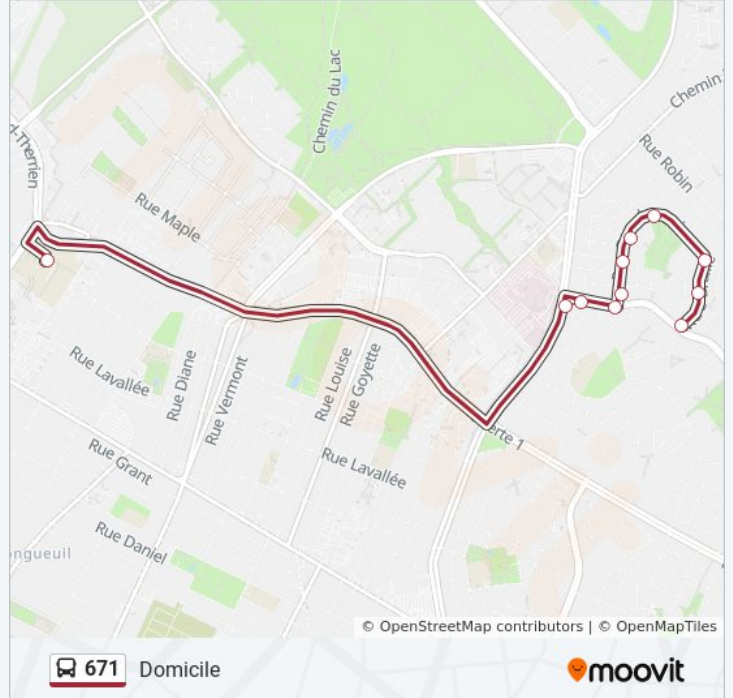

671

Domicile

Téléchargez

La ligne 671 de bus (Domicile) a 2 itinéraires. Pour les jours de la semaine, les heures de service sont:

(1) Domicile: 14:50(2) École Jacques-Rousseau: 07:32

Utilisez l'application Moovit pour trouver la station de la ligne 671 de bus la plus proche et savoir quand la prochaine ligne 671 de bus arrive.

Direction: Domicile

11 arrêts

[VOIR LES HORAIRES DE LA LIGNE](#)

École Jacques-Rousseau

Jacques-Cartier E. / Béliveau

Béliveau / Jacques-Cartier E.

Béliveau / Beauharnois

Beauharnois / Berthon

Beauharnois / Balleray

Beauharnois / Boullard

Beauharnois / Boucault

Beauharnois / Braille

Braille / Bossé

Braille / Béliveau

Horaires de la ligne 671 de bus

Horaires de l'itinéraire Domicile:

Direction: École Jacques-Rousseau

8 arrêts

[VOIR LES HORAIRES DE LA LIGNE](#)

Braille / Béliveau

Braille / Bossé

Braille / Beauharnois

Beauharnois / Brunet

Beauharnois / Boullard