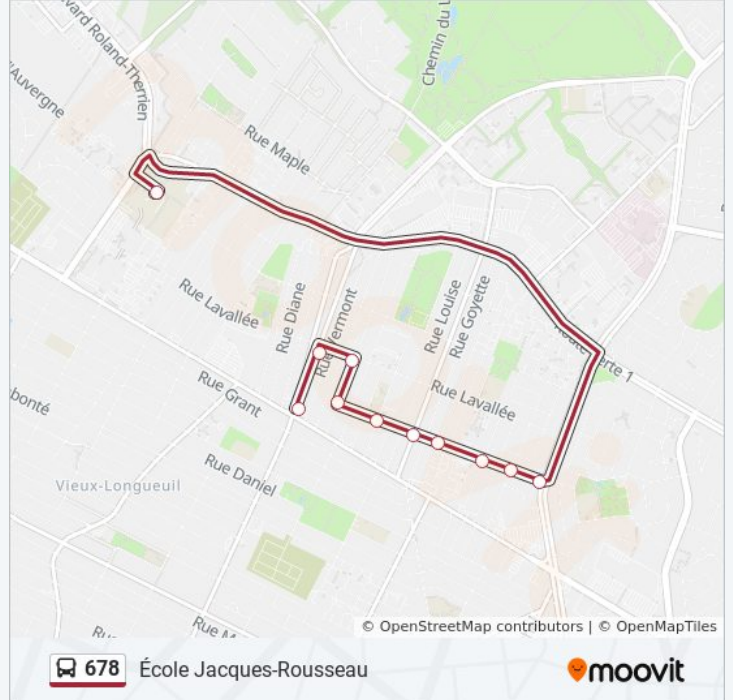

678

Domicile

Téléchargez

La ligne 678 de bus (Domicile) a 2 itinéraires. Pour les jours de la semaine, les heures de service sont:

(1) Domicile: 14:50(2) École Jacques-Rousseau: 07:32

Utilisez l'application Moovit pour trouver la station de la ligne 678 de bus la plus proche et savoir quand la prochaine ligne 678 de bus arrive.

**Direction: Domicile**

11 arrêts

[VOIR LES HORAIRES DE LA LIGNE](#)

École Jacques-Rousseau

Curé-Poirier E. / Ch. De Chambly

Curé-Poirier E. / Lavallée

Lavallée / Brault

Brault / Gamache

### Horaires de la ligne 678 de bus

Horaires de l'itinéraire École Jacques-Rousseau:

lundi	07:32
mardi	07:32
mercredi	07:32
jeudi	07:32
vendredi	Pas Opérationnel
samedi	Pas Opérationnel
dimanche	Pas Opérationnel

### Informations de la ligne 678 de bus

**Direction:** École Jacques-Rousseau

**Arrêts:** 11

**Durée du Trajet:** 18 min

**Récapitulatif de la ligne:**

Les horaires et trajets sur une carte de la ligne 678 de bus sont disponibles dans un fichier PDF hors-ligne sur [moovitapp.com](https://moovitapp.com). Utilisez le [Appli Moovit](#) pour voir les horaires de bus, train ou métro en temps réel, ainsi que les instructions étape par étape pour tous les transports publics à Montréal.