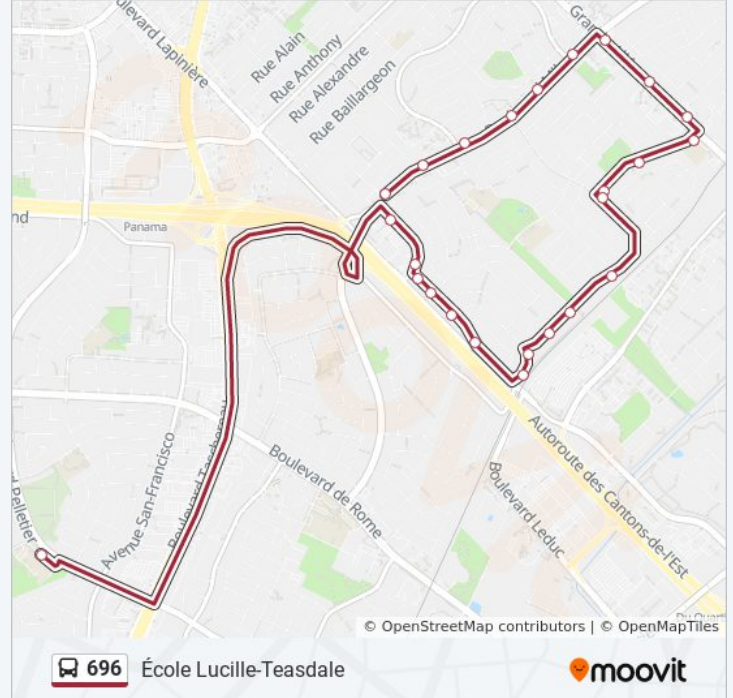

Direction: Domicile

25 arrêts

[VOIR LES HORAIRES DE LA LIGNE](#)

École Lucille-Teasdale

Broadway / Belvédère

Broadway / Bergerac

Bergerac / Broadway

Bergerac / Balzac

Baudelaire / Bazin

Baudelaire / Boulogne

Baudelaire / Grande Allée

Grande Allée / Canon

Grande Allée / Boisvert

Grande Allée / Gaétan-Boucher

Milan / Bienville

5730 Milan

Milan / Bienvenue

Milan / Bienville

Milan / Barry

Milan / Broadway

Direction: École Lucille-Teasdale

21 arrêts

[VOIR LES HORAIRES DE LA LIGNE](#)

Milan / Broadway

Milan / Barry

Milan / Pl. Bourassa

Milan / Bienvenue

5745 Milan

Milan / Bienville

Milan / Grande Allée

Grande Allée / Boisvert

Grande Allée / Canon