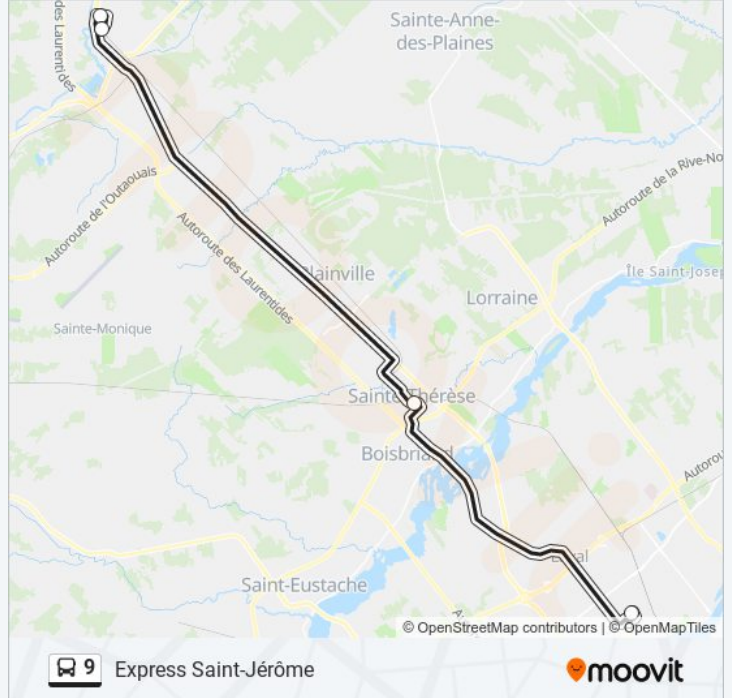

Informations de la ligne 9 de bus

Direction: Express Métro Montmorency

Arrêts: 3

Durée du Trajet: 38 min

Récapitulatif de la ligne:

Direction: Express Saint-Jérôme

4 arrêts

[VOIR LES HORAIRES DE LA LIGNE](#)

Informations de la ligne 9 de bus

Direction: Express Saint-Jérôme

Arrêts: 4

Durée du Trajet: 45 min

Récapitulatif de la ligne:

Direction: Lafontaine Via Gare Saint-Jérôme

75 arrêts

[VOIR LES HORAIRES DE LA LIGNE](#)

Terminus Montmorency Quai 4

Desjardins Ouest / Bélisle

Desjardins Ouest / Leroux

Desjardins Ouest / Turgeon

Gare Sainte-Thérèse Quai 8

Turgeon / Dubois

Turgeon / Forget

Turgeon / Roux

Saint-Louis / Du Chanoine-Lionel-Groulx

Collège Lionel-Groulx

Saint-Louis / Limoges

Ducharme / Face Au Poste De Police

Ducharme / Duquet

Ducharme / Du Curé-Labelle

Du Curé-Labelle / 17e Avenue Est

Du Curé-Labelle / De La Côte-Saint-Louis Est