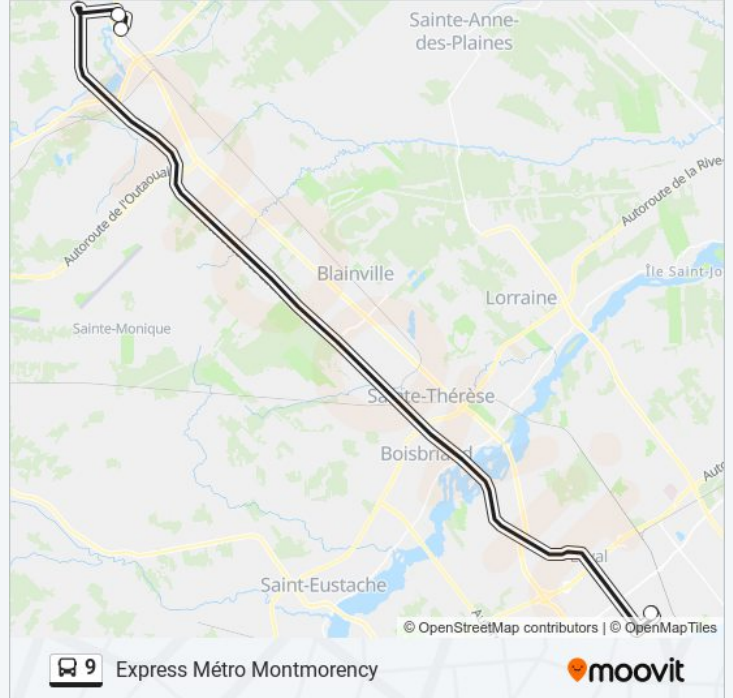

Utilisez l'application Moovit pour trouver la station de la ligne 9 de bus la plus proche et savoir quand la prochaine ligne 9 de bus arrive.

Direction: Express Métro Montmorency

3 arrêts

[VOIR LES HORAIRES DE LA LIGNE](#)

Gare Saint-Jérôme Quai E

Du Palais / Cégep De Saint-Jérôme

Terminus Montmorency Quai 4

Horaires de la ligne 9 de bus

Horaires de l'itinéraire Express Métro Montmorency:

lundi	16:06 - 18:15
mardi	16:06 - 18:15
mercredi	16:06 - 18:15
jeudi	16:06 - 18:15
vendredi	16:06 - 18:15
samedi	Pas Opérationnel
dimanche	Pas Opérationnel

Informations de la ligne 9 de bus

Direction: Express Métro Montmorency

Arrêts: 3

Durée du Trajet: 38 min

Récapitulatif de la ligne:

Direction: Express Saint-Jérôme

4 arrêts

[VOIR LES HORAIRES DE LA LIGNE](#)