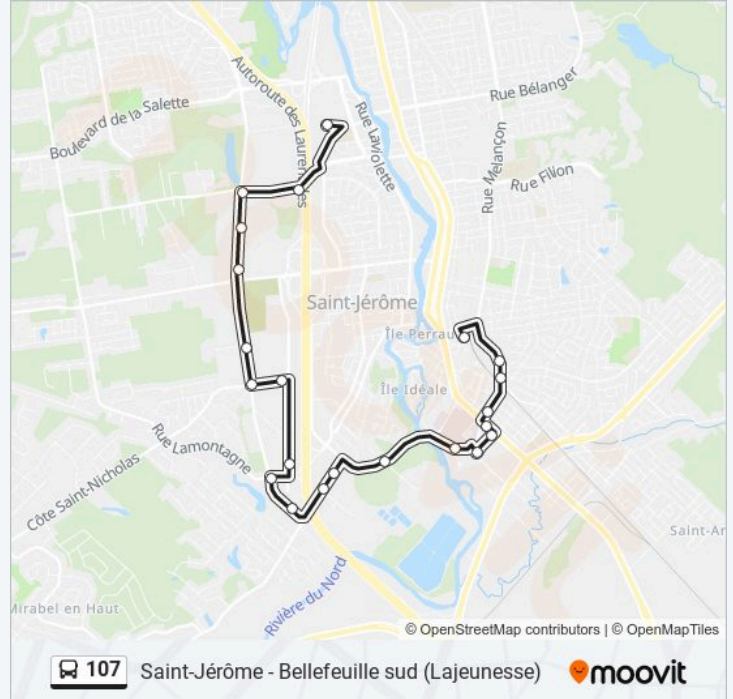

Roland-Godard / Lajeunesse Ouest

Lajeunesse Ouest / De L'Industrie

Carrefour Du Nord

Direction: Gare Saint-Jérôme

24 arrêts

[VOIR LES HORAIRES DE LA LIGNE](#)

Carrefour Du Nord

Monseigneur-Dubois / Devant Le Carrefour Du Nord

Monseigneur-Dubois / Lajeunesse Ouest

Lajeunesse Ouest / De L'Industrie

Roland-Godard / Lajeunesse Ouest

Roland-Godard / Devant Le Civique 700

Roland-Godard / De Martigny Ouest

Roland-Godard / Larry Ball

Roland-Godard / Montée Saint-Nicolas

Montée Saint-Nicolas / John-F.-Kennedy

John-F.-Kennedy / Lamontagne

Lamontagne / Roland-Godard

Roland-Godard / Du Grand-Héron

Du Grand-Héron / Valmont

Du Grand-Héron / Face Au Wal-Mart

Jean-Baptiste-Rolland Ouest / Louis-Jolliet

J-B-Rolland E / Du Dr-Charles-Léonard

Jean-Baptiste-Rolland Ouest / Jean-Paul-Hogue

Horaires de la ligne 107 de bus

Horaires de l'itinéraire Gare Saint-Jérôme:

lundi	05:41 - 21:48
mardi	05:41 - 21:48
mercredi	05:41 - 21:48
jeudi	05:41 - 21:48
vendredi	05:41 - 21:48
samedi	08:05 - 22:05
dimanche	08:05 - 22:05

Informations de la ligne 107 de bus

Direction: Gare Saint-Jérôme

Arrêts: 24

Durée du Trajet: 20 min

Récapitulatif de la ligne: