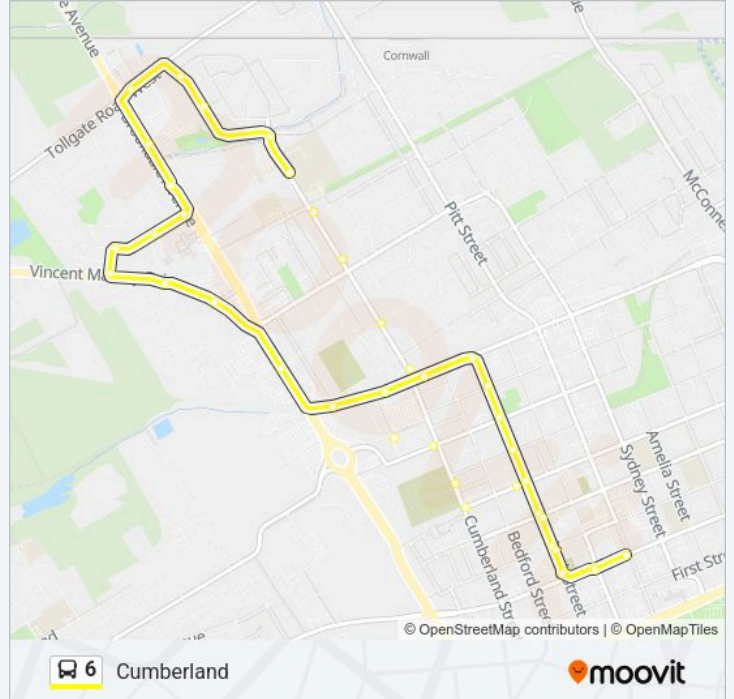

**Direction: Cumberland**

40 arrêts

[VOIR LES HORAIRES DE LA LIGNE](#)

Second &amp; Augustus

York &amp; Second

York &amp; Third

York &amp; Fourth

Fifth &amp; Rivier Place

**Informations de la ligne 6 de bus****Direction:** Cumberland**Arrêts:** 40**Durée du Trajet:** 24 min**Récapitulatif de la ligne:**

York & Sixth

York & Fifth

York & Fourth

York & Third

York & Second

Pitt & Second

Fifth & Cumberland

Cumberland & Sixth

Cumberland & Thirteenth

Brookdale & Cobble Hill

Laflin & Brookdale

Laflin Apartments

Laflin & Oran

Oran & Vincent Massey

Vincent Massey (Petro Canada)

Vincent Massey & Fourteenth

Brookdale & Twelfth

Ninth & Brookdale

Time Square

Les horaires et trajets sur une carte de la ligne 6 de bus sont disponibles dans un fichier PDF hors-ligne sur [moovitapp.com](https://moovitapp.com). Utilisez le Appli Moovit pour voir les horaires de bus, train ou métro en temps réel, ainsi que les instructions étape par étape pour tous les transports publics à Montréal.