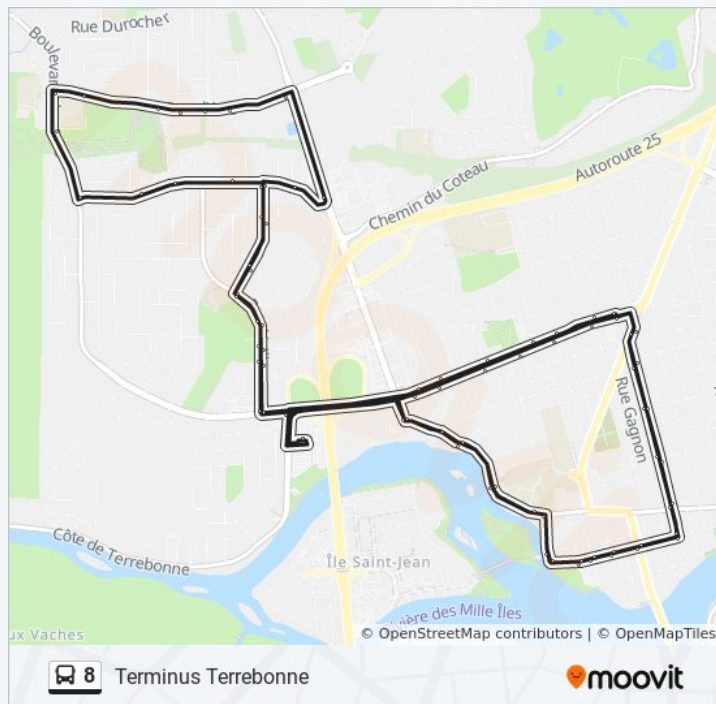

De Grand-Champ / De Hauteville

De Hauteville / De Martignon

De Hauteville / Côte Boisée

De Hauteville / Desjordy

De Hauteville / Des Seigneurs

Des Seigneurs / D'Argenson

Des Seigneurs / D'Angora

D'Angora / De Vincennes

D'Angora / Côte Boisée

D'Angora / Devant Le Chsld De La Côte Boisée

Informations de la ligne 8 de bus

Direction: Terminus Terrebonne

Arrêts: 78

Durée du Trajet: 49 min

Récapitulatif de la ligne:

D'Angora / Godard

D'Angora / Des Gerboises

D'Angora / Hansen

Moody / De Hauteville

De Hauteville / De Noyan

De Grand-Champ / De Hauteville

De Grand-Champ / De Noyan

De Grand-Champ / De Bourgchemin

De Grand-Champ / Vaillant

Vaillant / De Lachenaie

Vaillant / De Boucherville

Vaillant / De Varennes

Vaillant / Des Seigneurs

Des Seigneurs / Côte De Terrebonne

Des Seigneurs / Face Aux Galeries Terrebonne

Des Seigneurs / Saint-Michel