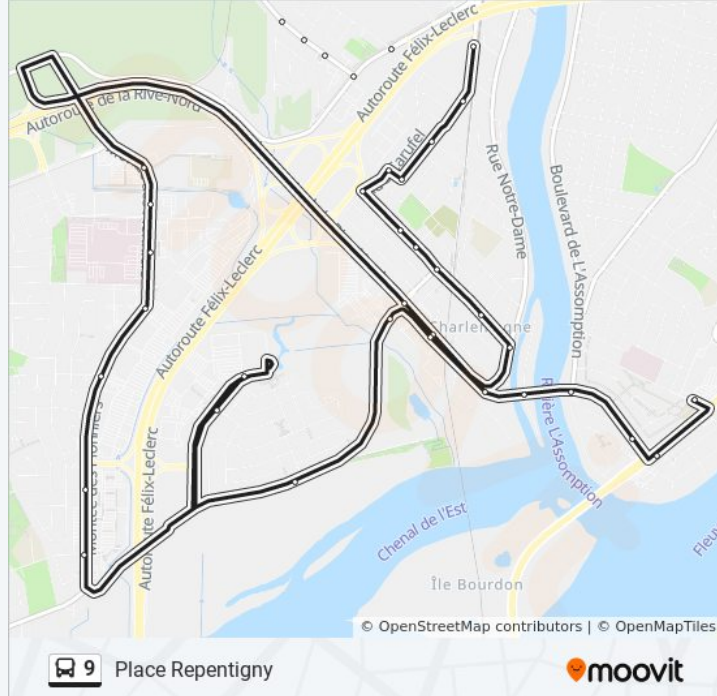

Hôpital Pierre-Le Gardeur

Montée Des Pionniers / Face Au Costco

Montée Des Pionniers / Pierre-Le Gardeur

Montée Des Pionniers / Des Fleurs

Montée Des Pionniers / Pierre-Laporte

Des Migrateurs / Du Bruant

Supercentre Walmart Lachenaie

Saint-Charles / Du Grand-Pic

Émile-Despins / Chopin

Céline-Dion / Grenier

Céline-Dion / Notre-Dame

Céline-Dion / De L'Île-Vaudry

Notre-Dame-Des-Champs / Archambault

Notre-Dame-Des-Champs / Le Gardeur

Notre-Dame / Notre-Dame-Des-Champs

Claude-David / Notre-Dame

Direction: Terminus Repentigny

55 arrêts

[VOIR LES HORAIRES DE LA LIGNE](#)

Claude-David / Notre-Dame

Claude-David / Éthier

Claude-David / De L'Assomption

De L'Assomption / Notre-Dame-Des-Champs