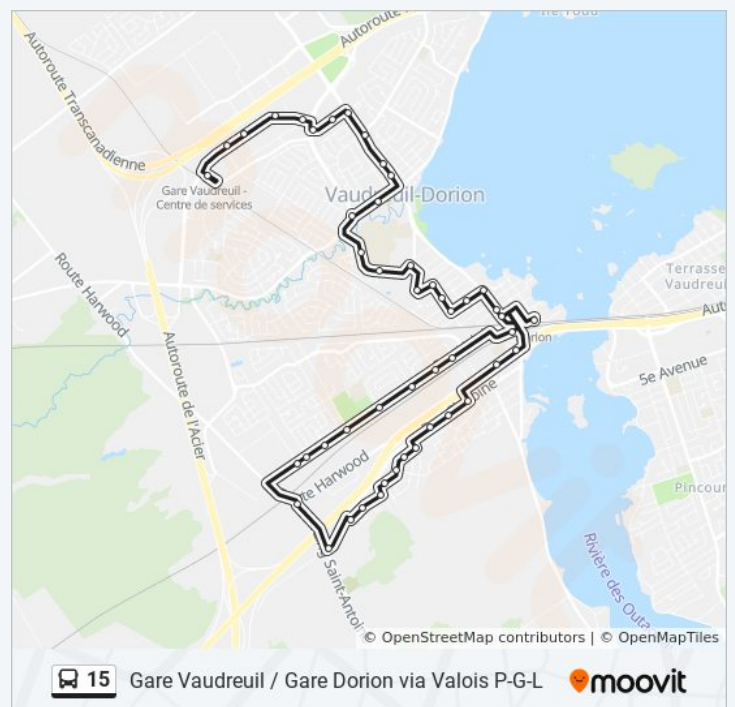

### Direction: Terminus Vaudreuil

48 arrêts

[VOIR LES HORAIRES DE LA LIGNE](#)

Gare Dorion

### Informations de la ligne 15 de bus

**Direction:** Terminus Vaudreuil

**Arrêts:** 48

**Durée du Trajet:** 37 min

**Récapitulatif de la ligne:**

Paul-Gérin-Lajoie / Justine-Poirier

De La Cité-Des-Jeunes / Jeannotte

Jeannotte / Devant L'Aréna De Vaudreuil

Saint-Charles / Sainte-Angélique

Saint-Charles / Sainte-Madeleine

Saint-Charles / Bourget

Saint-Charles / Dutrisac

Dutrisac / Au Passage Piétonnier

Dutrisac / De La Cité-Des-Jeunes