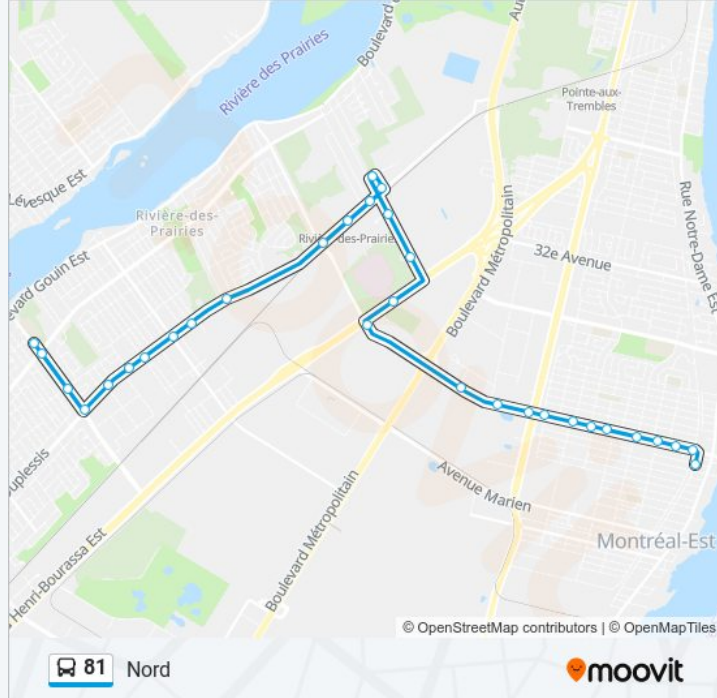

Maurice-Duplessis / 70e Avenue

Maurice-Duplessis / 62e Avenue

Maurice-Duplessis / Rivière-Des-Prairies

Maurice-Duplessis / 54e Avenue

Maurice-Duplessis / Jean-Yves-Bigras

Maurice-Duplessis / J.-J.-Joubert

Maurice-Duplessis / Rodolphe-Forget

Rodolphe-Forget / Louis-Dessaulles

Rodolphe-Forget / Perras

Rodolphe-Forget / Fernand-Forest

Direction: Sud

31 arrêts

[VOIR LES HORAIRES DE LA LIGNE](#)

Rodolphe-Forget / Fernand-Forest

Perras / Rodolphe-Forget

Rodolphe-Forget / No 12420

Rodolphe-Forget / Louis-Dessaulles

Rodolphe-Forget / Maurice-Duplessis

Maurice-Duplessis / J.-J.-Joubert

Maurice-Duplessis / Jean-Yves-Bigras

Maurice-Duplessis / 54e Avenue

Maurice-Duplessis / Rivière-Des-Prairies

Maurice-Duplessis / 63e Avenue

Maurice-Duplessis / No 10000

Maurice-Duplessis / Olivier-Lejeune

Maurice-Duplessis / Saint-Jean-Baptiste

Gare Rivière-Des-Prairies

Maurice-Duplessis / 87e Avenue

89e Avenue / Maurice-Duplessis

Rolland-Jeanneau / Armand-Chaput

Centre De Détention Rivière-Des-Prairies

Horaires de la ligne 81 de bus

Horaires de l'itinéraire Sud:

lundi	06:51 - 21:00
mardi	06:51 - 21:00
mercredi	06:51 - 21:00
jeudi	06:51 - 21:00
vendredi	06:51 - 21:00
samedi	07:10 - 20:15
dimanche	07:10 - 20:15

Informations de la ligne 81 de bus

Direction: Sud

Arrêts: 31

Durée du Trajet: 29 min

Récapitulatif de la ligne: