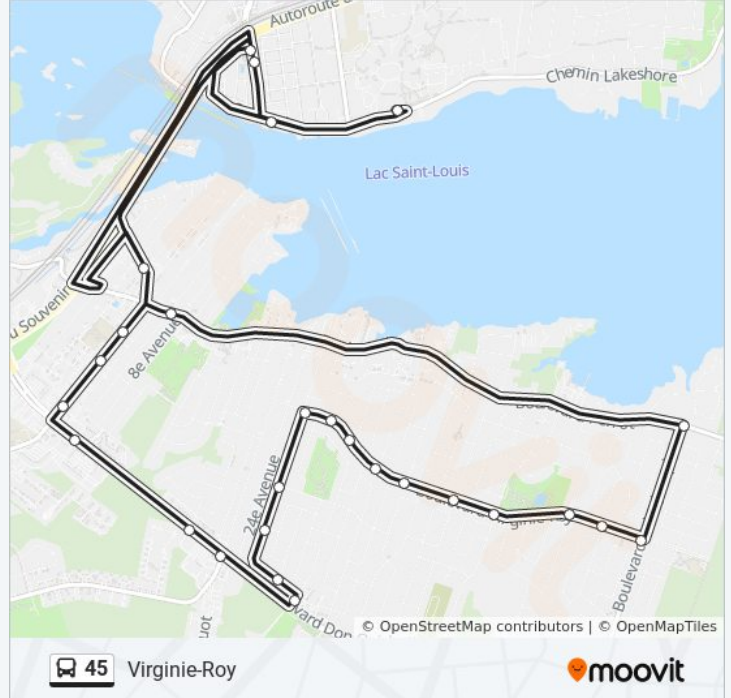

## Direction: Sainte-Anne-De-Bellevue

28 arrêts

[VOIR LES HORAIRES DE LA LIGNE](#)

Terminus Macdonald  
Du Collège / Saint-Pierre  
Boul. Perrot / Boul. Saint-Joseph  
Saint-Joseph / Virginie-Roy  
Virginie-Roy / Pasteur  
Virginie-Roy / Jean-Paul-Lemieux  
Virginie-Roy / De La Rivelaine  
Virginie-Roy / Rémillard  
Virginie-Roy / Rhéaume  
Des Érables / Du Port-Joli  
Des Érables / Giffard  
Des Érables / Des Hêtres  
Des Érables / 25e Avenue  
25e Avenue / Boischatel  
25e Avenue / Des Ormes  
Des Lilas / Des Peupliers  
Des Rosiers / Des Lilas  
Don-Quichotte / 24e Avenue  
Don-Quichotte / 22e Avenue  
Don-Quichotte / Devant Le Lilo  
Don-Quichotte / Grand Boulevard

### Informations de la ligne 45 de bus

**Direction:** Virginie-Roy

**Arrêts:** 28

**Durée du Trajet:** 35 min

**Récapitulatif de la ligne:**

Virginie-Roy / Rémillard

Virginie-Roy / De La Rivelaïne

Virginie-Roy / Jean-Paul-Lemieux

Virginie-Roy / Perrier

Virginie-Roy / Saint-Joseph

Saint-Joseph / Perrot

Perrot / 7e Avenue

Saint-Pierre / Passage Piétonnier

Sainte-Anne / Lalonde

Terminus Macdonald

Les horaires et trajets sur une carte de la ligne 45 de bus sont disponibles dans un fichier PDF hors-ligne sur [moovitapp.com](https://moovitapp.com). Utilisez le [Appli Moovit](#) pour voir les horaires de bus, train ou métro en temps réel, ainsi que les instructions étape par étape pour tous les transports publics à Montréal.