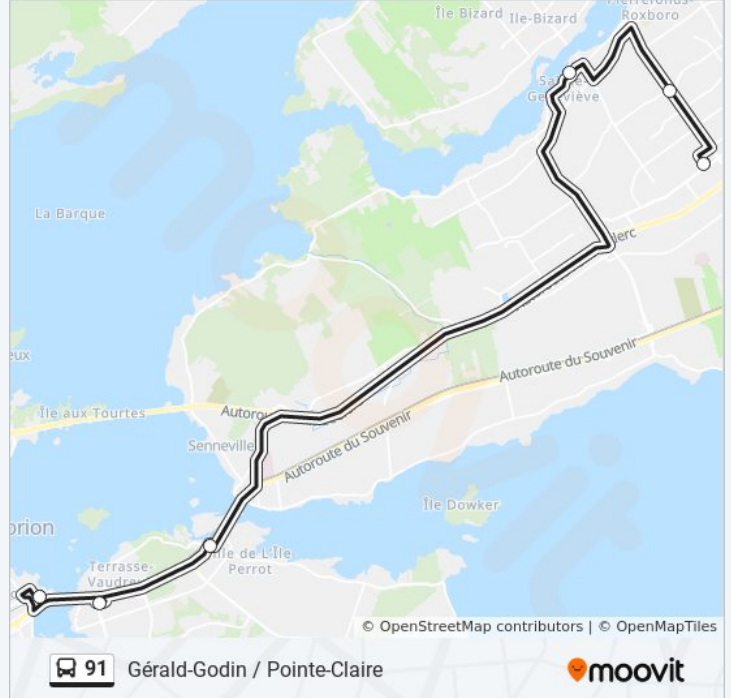

Utilisez l'application Moovit pour trouver la station de la ligne 91 de bus la plus proche et savoir quand la prochaine ligne 91 de bus arrive.

Direction: Cégep Gérald-Godin - Pointe-Claire

7 arrêts

[VOIR LES HORAIRES DE LA LIGNE](#)

Gare Dorion

Du Traversier / Cardinal-Léger

Gare Île-Perrot - Quai 4

Cégep Gérald-Godin

Saint-Jean / Shakespeare

Auto-Plaza / Brunswick (Centre Fairview)

Gare Dorion

Horaires de la ligne 91 de bus

Horaires de l'itinéraire Cégep Gérald-Godin - Pointe-Claire:

lundi	06:45 - 08:10
mardi	06:45 - 08:10
mercredi	06:45 - 08:10
jeudi	06:45 - 08:10
vendredi	Pas Opérationnel
samedi	Pas Opérationnel
dimanche	Pas Opérationnel

Informations de la ligne 91 de bus**Direction:** Cégep Gérald-Godin - Pointe-Claire**Arrêts:** 7**Durée du Trajet:** 75 min**Récapitulatif de la ligne:**

Direction: Dorion-Île-Perrot-Pincourt-Vaudreuil