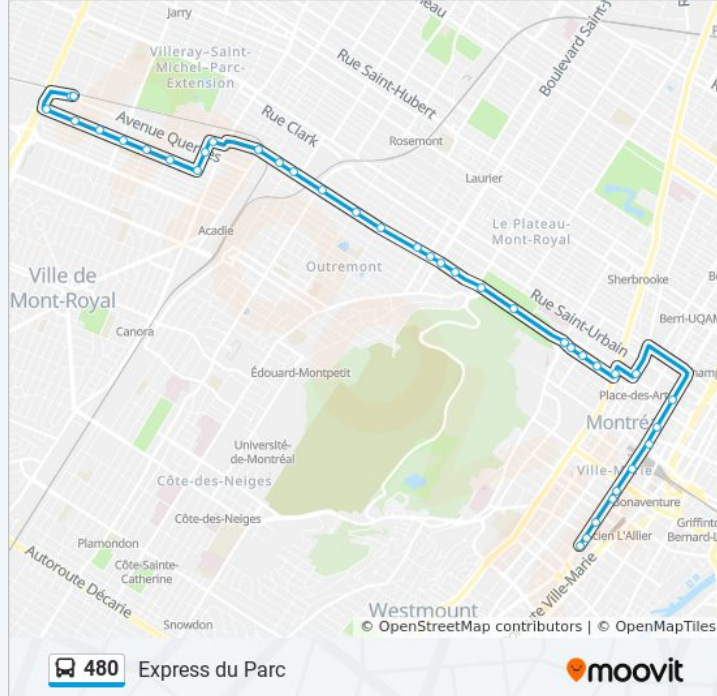

Informations de la ligne 480 de bus**Direction:** Nord**Arrêts:** 38**Durée du Trajet:** 62 min**Récapitulatif de la ligne:**

Du Parc / Saint-Viateur

Du Parc / Bernard

Du Parc / Van Horne

Du Parc / Thérèse-Lavoie-Roux

Du Parc / No 6659

Du Parc / Beaumont

Station Parc (Hutchison / Ogilvy)

Ogilvy / Querbes

Ogilvy / Champagneur

Champagneur / Saint-Roch

Champagneur / Ball

Champagneur / Jarry

Champagneur / D'Anvers

Champagneur / De Liège

Champagneur / Crémazie

Aréna Howie-Morenz

Querbes / Durocher

Direction: Sud

37 arrêts

[VOIR LES HORAIRES DE LA LIGNE](#)

Informations de la ligne 480 de bus

Direction: Sud

Arrêts: 37

Durée du Trajet: 44 min

Récapitulatif de la ligne:

Du Parc / Van Horne

Du Parc / Bernard

Du Parc / Saint-Viateur