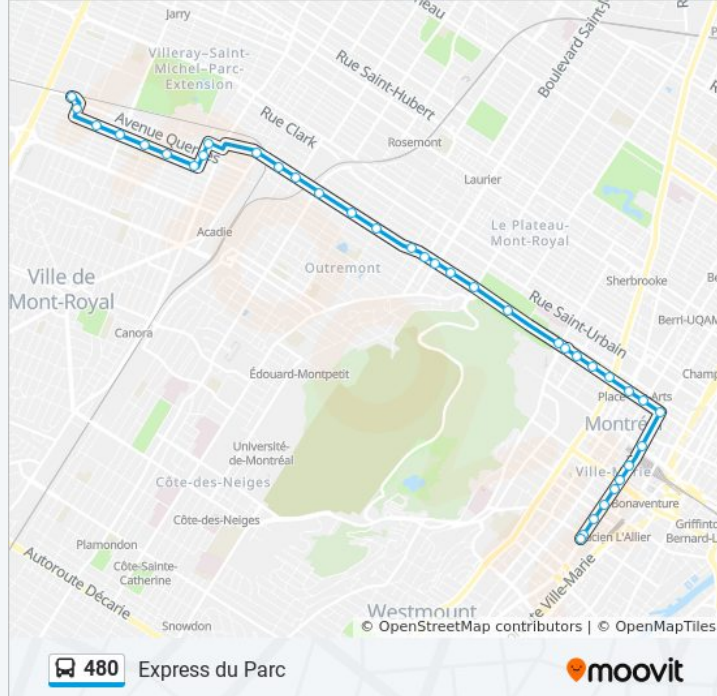

Du Parc / Fairmount

Horaires de la ligne 480 de bus

Horaires de l'itinéraire Nord:

lundi	14:46 - 19:14
mardi	14:46 - 19:14
mercredi	14:46 - 19:14
jeudi	14:46 - 19:14
vendredi	14:46 - 19:14
samedi	Pas Opérationnel
dimanche	Pas Opérationnel

Informations de la ligne 480 de bus

Direction: Sud

Arrêts: 37

Durée du Trajet: 44 min

Récapitulatif de la ligne:

Du Parc / Van Horne

Du Parc / Bernard

Du Parc / Saint-Viateur

Du Parc / Prince-Arthur

Du Parc / Milton

Du Parc / Sherbrooke

Station Place-Des-Arts (De Bleury / De
Maisonneuve

De Bleury / Sainte-Catherine

De Bleury / René-Lévesque

René-Lévesque / Robert-Bourassa

René-Lévesque / Mansfield

René-Lévesque / Peel

René-Lévesque / Stanley

René-Lévesque / De La Montagne

René-Lévesque / Bishop

René-Lévesque / Guy

René-Lévesque / Guy

Les horaires et trajets sur une carte de la ligne 480 de bus sont disponibles dans un fichier PDF hors-ligne sur moovitapp.com. Utilisez le [Appli Moovit](#) pour voir les horaires de bus, train ou métro en temps réel, ainsi que les instructions étape par étape pour tous les transports publics à Montréal.