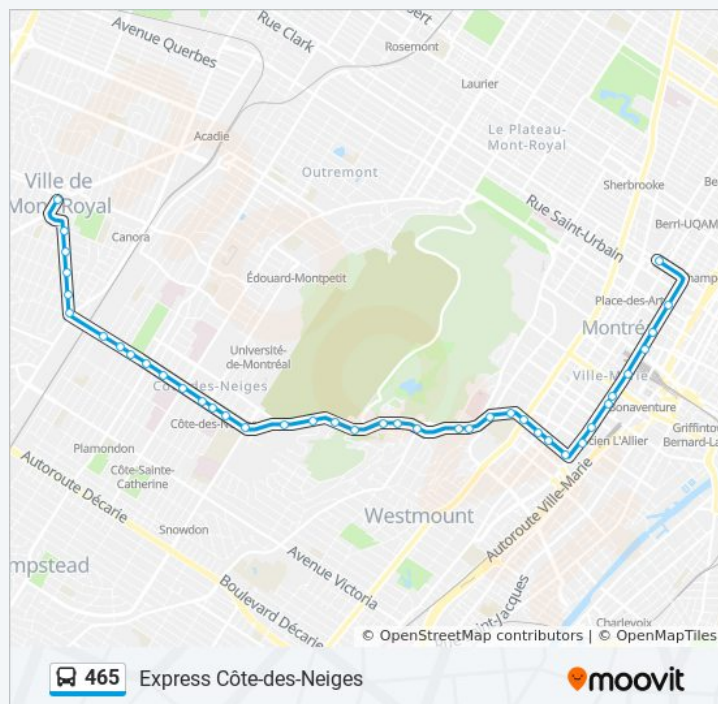

Utilisez l'application Moovit pour trouver la station de la ligne 465 de bus la plus proche et savoir quand la prochaine ligne 465 de bus arrive.

Direction: 465-N

44 arrêts

[VOIR LES HORAIRES DE LA LIGNE](#)

Gare Mont-Royal (Dunkirk / Cornwall)

Direction: 465-S

41 arrêts

[VOIR LES HORAIRES DE LA LIGNE](#)

Graham / Dunkirk

Laird / Chester

Laird / Stanstead

Laird / Caledonia

Station Guy-Concordia (St-Mathieu/De
Maisonneuve)

Saint-Mathieu / Sainte-Catherine

Saint-Mathieu / René-Lévesque

René-Lévesque / Guy

René-Lévesque / Bishop

René-Lévesque / Drummond

René-Lévesque / Stanley

René-Lévesque / Mansfield

René-Lévesque / Union

Informations de la ligne 465 de bus

Direction: 465-S

Arrêts: 41

Durée du Trajet: 53 min

Récapitulatif de la ligne:

Basilique St-Patrick (R.-Lévesque / St-Alexandre)

René-Lévesque / Jeanne-Mance