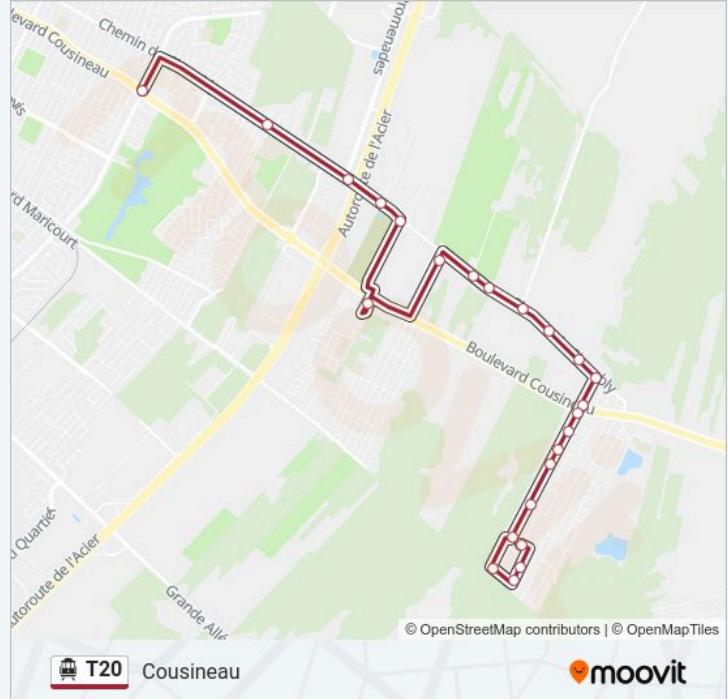

Ch. De Chambly Et Boul. Des Promenades

Ch. De Chambly / De Kensington

Gaétan-Boucher / Cousineau

Direction: La Fredière

24 arrêts

[VOIR LES HORAIRES DE LA LIGNE](#)

Gaétan-Boucher / Cousineau

Ch. De Chambly / De Kensington

Ch. De Chambly / Des Promenades

Ch. De Chambly / Pinard

Ch. De Chambly / Patenaude

Bernard-Hubert / Cousineau

Mountainview / Ch. De Chambly

Ch. De Chambly / Boileau

8755 Ch. De Chambly

Ch. De Chambly / Mtée Daniel

Ch. De Chambly / Gagnon

Ch. De Chambly / Doyon

Pacific / Ch. De Chambly

Pacific / Cousineau

Pacific / Cousineau

3170 Pacific

Pacific / De La Brisardière

3364 Pacific

Horaires de la ligne T20 de shuttle

Horaires de l'itinéraire La Fredière:

dimanche	06:52 - 22:52
lundi	06:20 - 23:53
mardi	06:20 - 23:53
mercredi	06:20 - 23:53
jeudi	06:20 - 23:53
vendredi	06:20 - 23:53
samedi	06:52 - 22:52

Informations de la ligne T20 de shuttle

Direction: La Fredière

Arrêts: 24

Durée du Trajet: 27 min

Récapitulatif de la ligne: