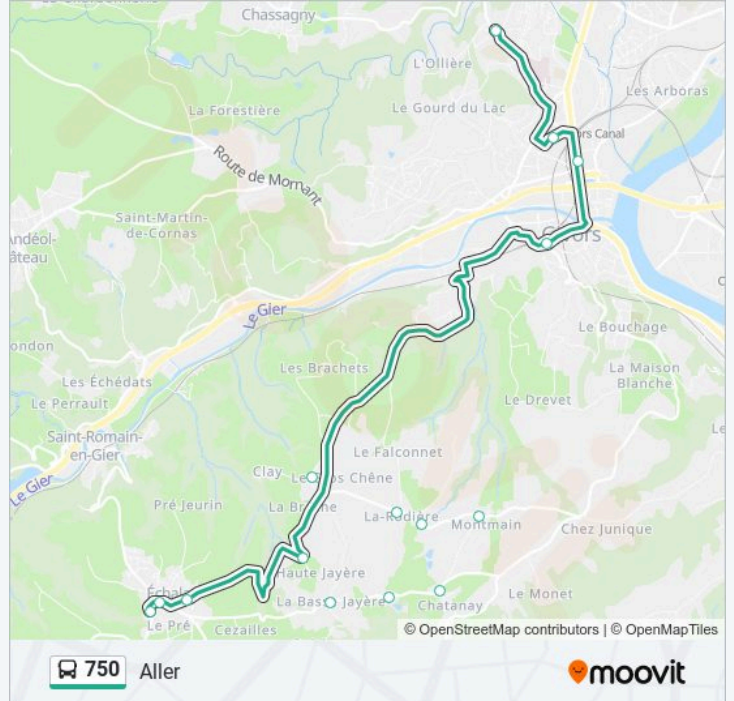

Direction: Retour

18 arrêts

[VOIR LES HORAIRES DE LA LIGNE](#)

Lycée Aragon / Picasson

Lycée Casanova

Lycée Notre-Dame

Gare Ville

Gare Ville

La Brache

Croix Rodière

La Rodière

Montmain

Chatanay

Le Petit Chatanay

Hautes Jayères

Poirieux

Le Lac

Jannoray

Les Moussières

La Groirie

Les Tuillières

Horaires de la ligne 750 de bus

Horaires de l'itinéraire Retour:

lundi	12:15 - 18:28
mardi	12:15 - 18:28
mercredi	12:15 - 18:28
jeudi	12:15 - 18:28
vendredi	12:15 - 18:28
samedi	Pas Opérationnel
dimanche	Pas Opérationnel

Informations de la ligne 750 de bus

Direction: Retour

Arrêts: 18

Durée du Trajet: 37 min

Récapitulatif de la ligne: