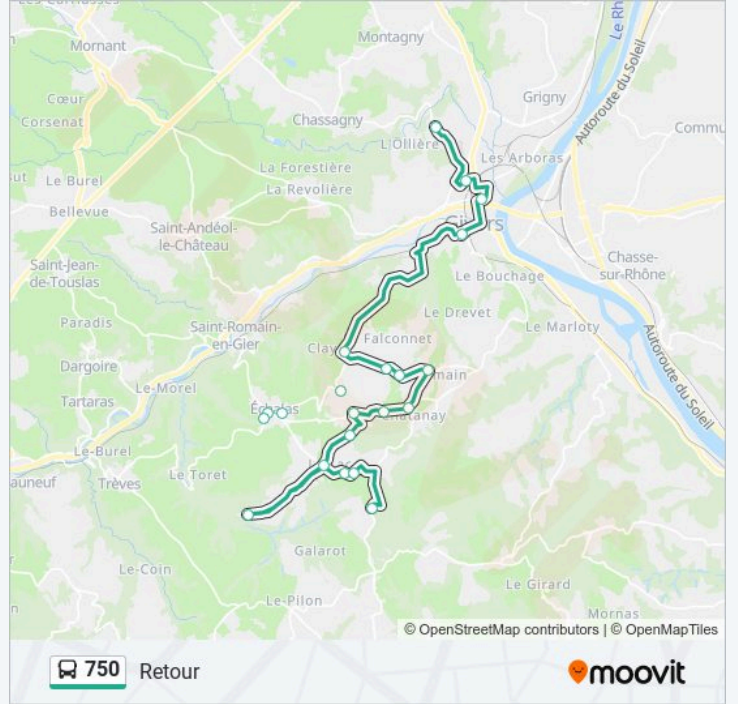

Les horaires et trajets sur une carte de la ligne 750 de bus sont disponibles dans un fichier PDF hors-ligne sur moovitapp.com. Utilisez le Appli Moovit pour voir les horaires de bus, train ou métro en temps réel, ainsi que les instructions étape par étape pour tous les transports publics à Lyon.

© 2024 Moovit - Tous droits réservés