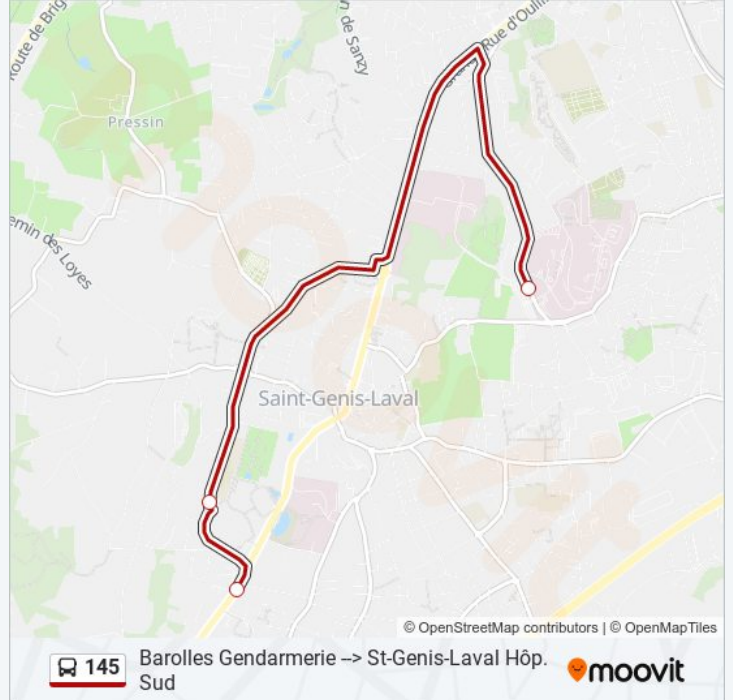

 145

Barolles Gendarmerie --&gt; St-Genis-Laval Hôp. Sud

Téléchargez

La ligne 145 de bus Barolles Gendarmerie --> St-Genis-Laval Hôp. Sud a un itinéraire. Pour les jours de la semaine, les heures de service sont:

(1) St-Genis-Laval Hôp. Sud: 06:51 - 20:03

Utilisez l'application Moovit pour trouver la station de la ligne 145 de bus la plus proche et savoir quand la prochaine ligne 145 de bus arrive.

**Direction: St-Genis-Laval Hôp. Sud**

3 arrêts

[VOIR LES HORAIRES DE LA LIGNE](#)

Barolles Gendarmerie

St-Genis Lycée Descartes

St-Genis-Laval Hôp. Sud

**Horaires de la ligne 145 de bus**

Horaires de l'itinéraire St-Genis-Laval Hôp. Sud:

lundi	06:51 - 20:03
mardi	06:51 - 20:03
mercredi	06:51 - 20:03
jeudi	06:51 - 20:03
vendredi	06:51 - 20:03
samedi	08:40 - 17:40
dimanche	08:40 - 17:40

**Informations de la ligne 145 de bus****Direction:** St-Genis-Laval Hôp. Sud**Arrêts:** 3**Durée du Trajet:** 9 min**Récapitulatif de la ligne:**

Les horaires et trajets sur une carte de la ligne 145 de bus sont disponibles dans un fichier PDF hors-ligne sur [moovitapp.com](https://moovitapp.com). Utilisez le [Appli Moovit](#) pour voir les horaires de bus, train ou métro en temps réel, ainsi que les instructions étape par étape pour tous les transports publics à Lyon.