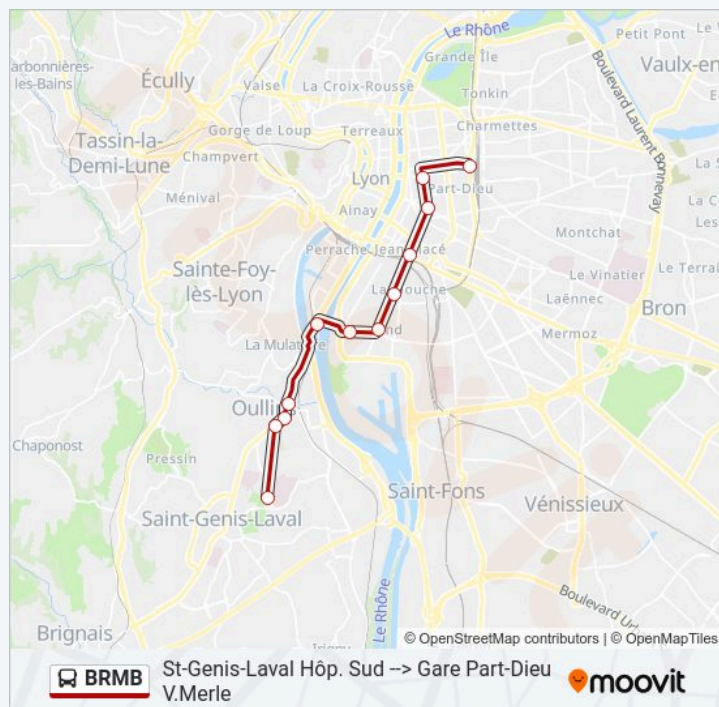

## St-Genis-Laval Hôp. Sud --&gt; Gare Part-Dieu V.Merle

Téléchargez

La ligne BRMB de bus (St-Genis-Laval Hôp. Sud --> Gare Part-Dieu V.Merle) a 2 itinéraires. Pour les jours de la semaine, les heures de service sont:

**Direction: Debourg**

7 arrêts

[VOIR LES HORAIRES DE LA LIGNE](#)

St-Genis-Laval Hôp. Sud

Oullins Mairie

Orsel

Pont D'Oullins

Musée Des Confluences

Debourg

Place Jean Jaurès

Jean Macé

Saxe - Gambetta

Saxe - Préfecture

Gare Part-Dieu V. Merle

### Informations de la ligne BRMB de bus

**Direction:** Gare Part-Dieu V.Merle

**Arrêts:** 12

**Durée du Trajet:** 45 min

**Récapitulatif de la ligne:**

Les horaires et trajets sur une carte de la ligne BRMB de bus sont disponibles dans un fichier PDF hors-ligne sur [moovitapp.com](https://moovitapp.com). Utilisez le Appli Moovit pour voir les horaires de bus, train ou métro en temps réel, ainsi que les instructions étape par étape pour tous les transports publics à Lyon.