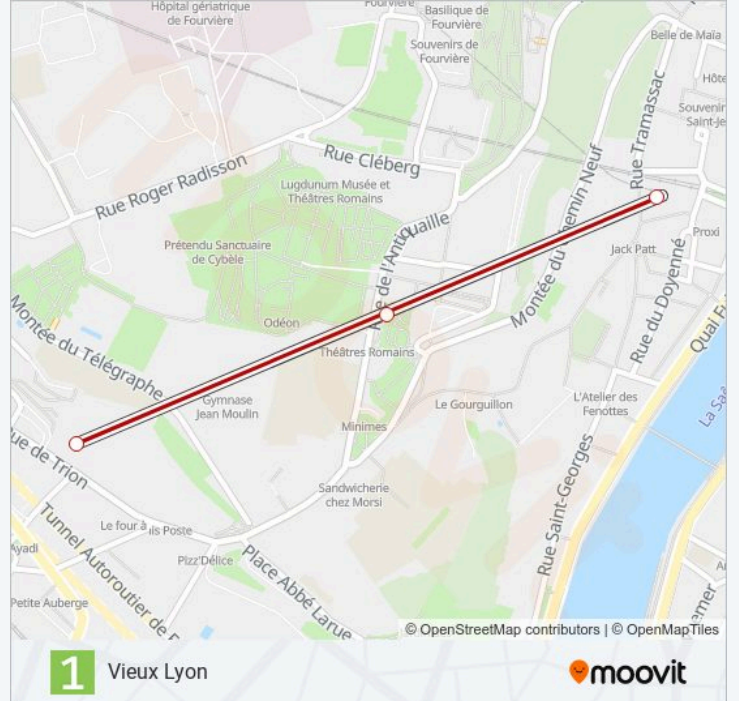

Les horaires et trajets sur une carte de la ligne F1 de funiculaire sont disponibles dans un fichier PDF hors-ligne sur moovitapp.com. Utilisez le Appli Moovit pour voir les horaires de bus, train ou métro en temps réel, ainsi que les instructions étape par étape pour tous les transports publics à Lyon.

© 2024 Moovit - Tous droits réservés