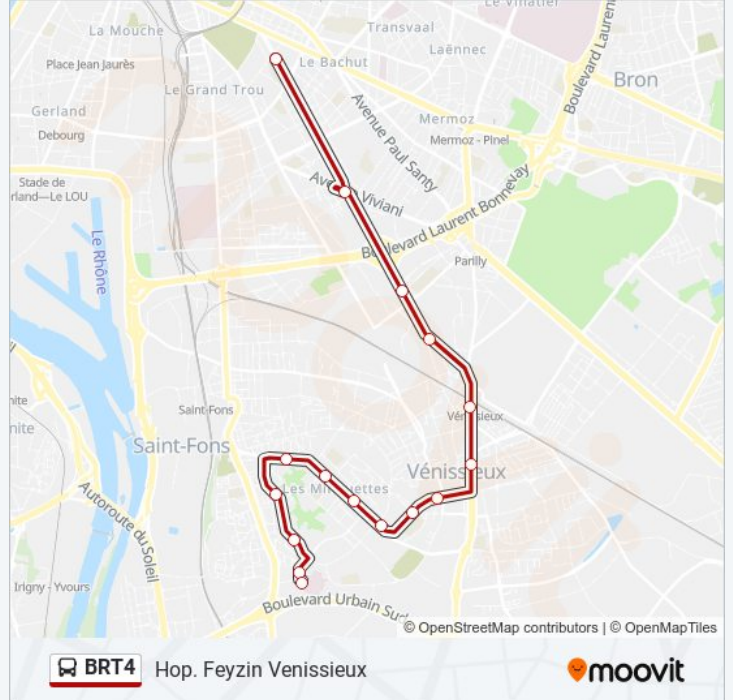

Hop. Feyzin Venissieux

Téléchargez

La ligne BRT4 de bus Hop. Feyzin Venissieux a un itinéraire. Pour les jours de la semaine, les heures de service sont:

(1) Hop. Feyzin Venissieux: 00:03 - 00:49

Utilisez l'application Moovit pour trouver la station de la ligne BRT4 de bus la plus proche et savoir quand la prochaine ligne BRT4 de bus arrive.

Direction: Hop. Feyzin Venissieux

15 arrêts

[VOIR LES HORAIRES DE LA LIGNE](#)

Lycée Lumière

Etats-Unis Viviani

Joliot-Curie - M. Sambat

La Borelle

Gare De Vénissieux

Darnaise

Hôpital Feyzin Vénissieux

Horaires de la ligne BRT4 de bus

Horaires de l'itinéraire Hop. Feyzin Venissieux:

lundi	Pas Opérationnel
mardi	Pas Opérationnel
mercredi	Pas Opérationnel
jeudi	Pas Opérationnel
vendredi	Pas Opérationnel
samedi	00:03 - 00:49
dimanche	Pas Opérationnel

Informations de la ligne BRT4 de bus**Direction:** Hop. Feyzin Venissieux**Arrêts:** 15**Durée du Trajet:** 25 min**Récapitulatif de la ligne:**

Les horaires et trajets sur une carte de la ligne BRT4 de bus sont disponibles dans un fichier PDF hors-ligne sur moovitapp.com. Utilisez le Appli Moovit pour voir les horaires de bus, train ou métro en temps réel, ainsi que les instructions étape par étape pour tous les transports publics à Lyon.