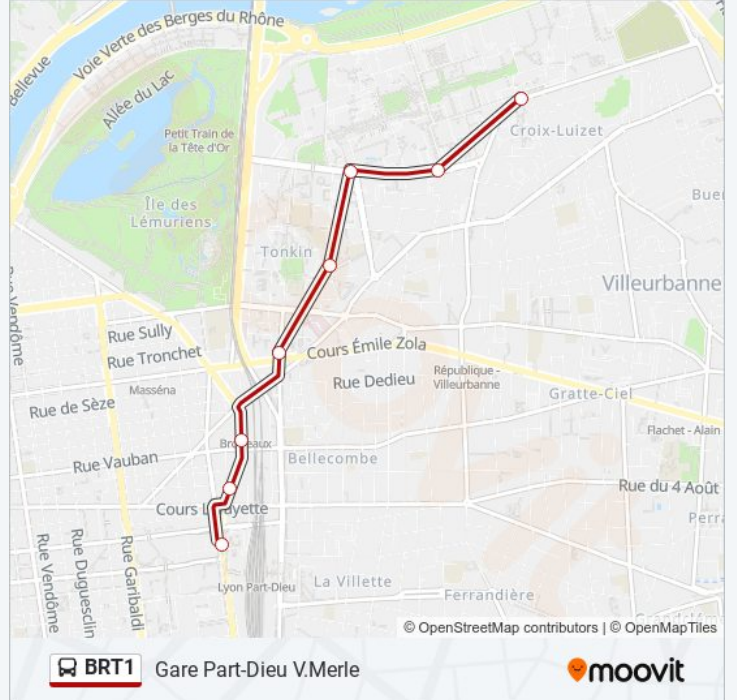

Gare Part-Dieu V.Merle

Téléchargez

La ligne BRT1 de bus Gare Part-Dieu V.Merle a un itinéraire. Pour les jours de la semaine, les heures de service sont:

(1) Gare Part-Dieu V.Merle: 00:05 - 00:24

Utilisez l'application Moovit pour trouver la station de la ligne BRT1 de bus la plus proche et savoir quand la prochaine ligne BRT1 de bus arrive.

Direction: Gare Part-Dieu V.Merle

8 arrêts

[VOIR LES HORAIRES DE LA LIGNE](#)

Insa - Einstein

La Doua

Condorcet

Chorel

Charpennes

Brotteaux

Part-Dieu Jules Favre

Gare Part-Dieu V. Merle

Horaires de la ligne BRT1 de bus

Horaires de l'itinéraire Gare Part-Dieu V.Merle:

lundi	Pas Opérationnel
mardi	Pas Opérationnel
mercredi	Pas Opérationnel
jeudi	Pas Opérationnel
vendredi	Pas Opérationnel
samedi	00:05 - 00:24
dimanche	Pas Opérationnel

Informations de la ligne BRT1 de bus**Direction:** Gare Part-Dieu V.Merle**Arrêts:** 8**Durée du Trajet:** 15 min**Récapitulatif de la ligne:**

Les horaires et trajets sur une carte de la ligne BRT1 de bus sont disponibles dans un fichier PDF hors-ligne sur moovitapp.com. Utilisez le Appli Moovit pour voir les horaires de bus, train ou métro en temps réel, ainsi que les instructions étape par étape pour tous les transports publics à Lyon.