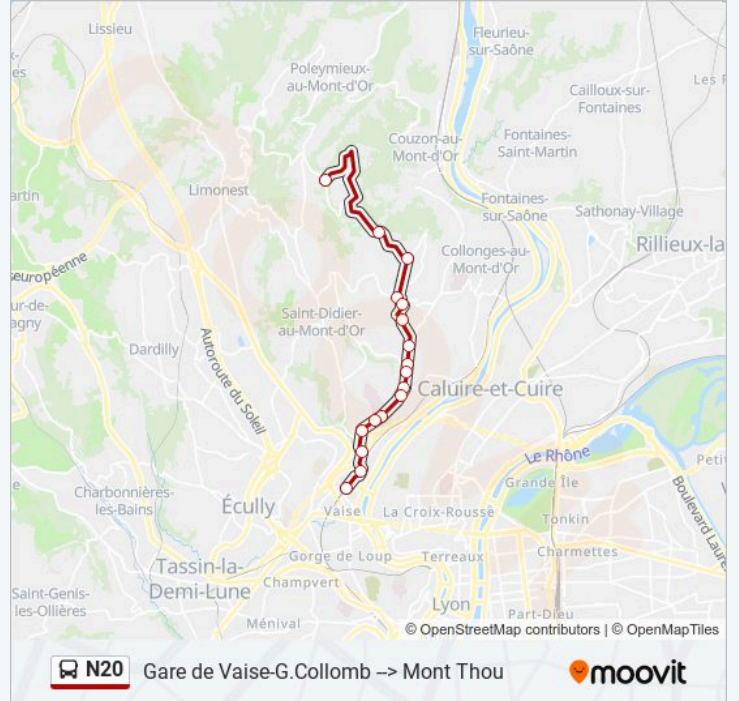

Les horaires et trajets sur une carte de la ligne N20 de bus sont disponibles dans un fichier PDF hors-ligne sur moovitapp.com. Utilisez le Appli Moovit pour voir les horaires de bus, train ou métro en temps réel, ainsi que les instructions étape par étape pour tous les transports publics à Lyon.

© 2024 Moovit - Tous droits réservés