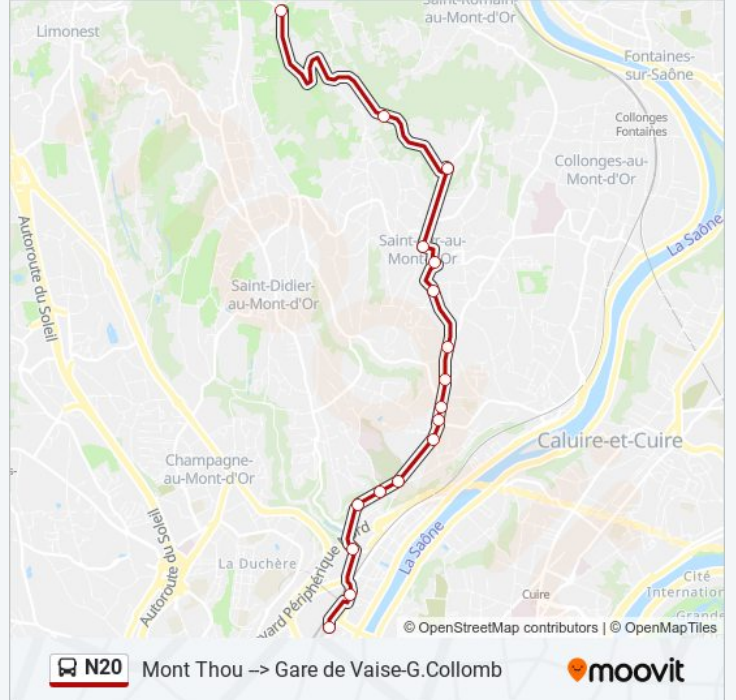

## Mont Thou --&gt; Gare de Vaise-G.Collomb

Téléchargez

La ligne N20 de bus Mont Thou --> Gare de Vaise-G.Collomb a un itinéraire. Pour les jours de la semaine, les heures de service sont:

(1) Gare De Vaise-G.Collomb: 10:00 - 20:00

Utilisez l'application Moovit pour trouver la station de la ligne N20 de bus la plus proche et savoir quand la prochaine ligne N20 de bus arrive.

**Direction: Gare De Vaise-G.Collomb**

17 arrêts

[VOIR LES HORAIRES DE LA LIGNE](#)

Mont Thou  
Maison De La Nature  
Mont Cindre  
Mairie St Cyr  
St Cyr  
Les Greffières  
Les Ormes  
Hameau Des Cèdres  
Fayolle  
Grand Champ  
Louis Bouquet  
Lycée Jean Perrin  
Val Rosay  
Bifurcation Du Rosay  
Rochecardon  
La Voûte  
Gare De Vaise-G.Collomb

**Informations de la ligne N20 de bus****Direction:** Gare De Vaise-G.Collomb**Arrêts:** 17**Durée du Trajet:** 24 min**Récapitulatif de la ligne:**

Les horaires et trajets sur une carte de la ligne N20 de bus sont disponibles dans un fichier PDF hors-ligne sur [moovitapp.com](https://moovitapp.com). Utilisez le [Appli Moovit](#) pour voir les horaires de bus, train ou métro en temps réel, ainsi que les instructions étape par étape pour tous les transports publics à Lyon.