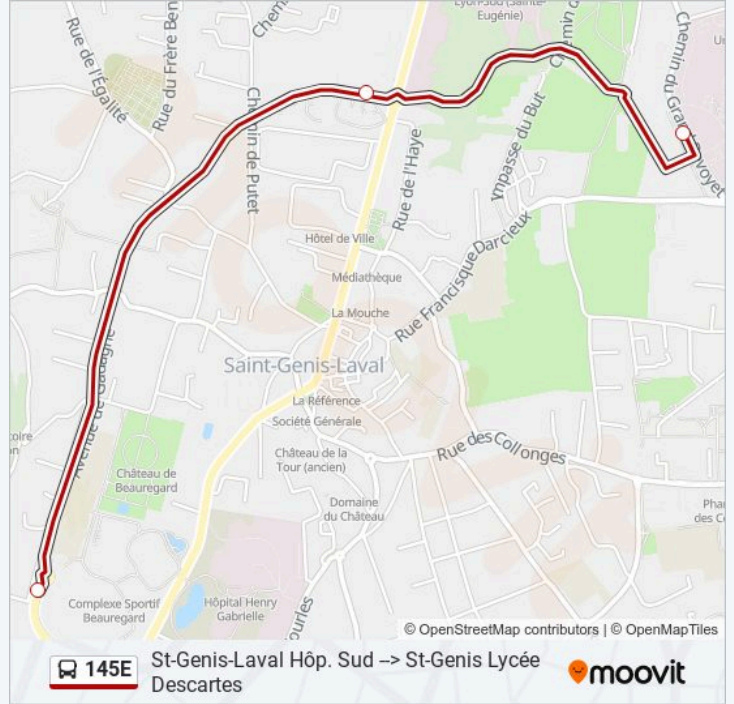

 **145E****St-Genis-Laval Hôp. Sud --> St-Genis Lycée Descartes**

Téléchargez

La ligne 145E de bus St-Genis-Laval Hôp. Sud --> St-Genis Lycée Descartes a un itinéraire. Pour les jours de la semaine, les heures de service sont:

(1) St-Genis Lycée Descartes: 06:50 - 20:10

Utilisez l'application Moovit pour trouver la station de la ligne 145E de bus la plus proche et savoir quand la prochaine ligne 145E de bus arrive.

Direction: St-Genis Lycée Descartes

3 arrêts

[VOIR LES HORAIRES DE LA LIGNE](#)

St-Genis-Laval Hôp. Sud

St Genis Gadagne

St-Genis Lycée Descartes

Horaires de la ligne 145E de bus

Horaires de l'itinéraire St-Genis Lycée Descartes:

lundi	06:50 - 20:10
mardi	06:50 - 20:10
mercredi	06:50 - 20:10
jeudi	06:50 - 20:10
vendredi	06:50 - 20:10
samedi	Pas Opérationnel
dimanche	Pas Opérationnel

Informations de la ligne 145E de bus**Direction:** St-Genis Lycée Descartes**Arrêts:** 3**Durée du Trajet:** 7 min**Récapitulatif de la ligne:**

Les horaires et trajets sur une carte de la ligne 145E de bus sont disponibles dans un fichier PDF hors-ligne sur moovitapp.com. Utilisez le Appli Moovit pour voir les horaires de bus, train ou métro en temps réel, ainsi que les instructions étape par étape pour tous les transports publics à Lyon.