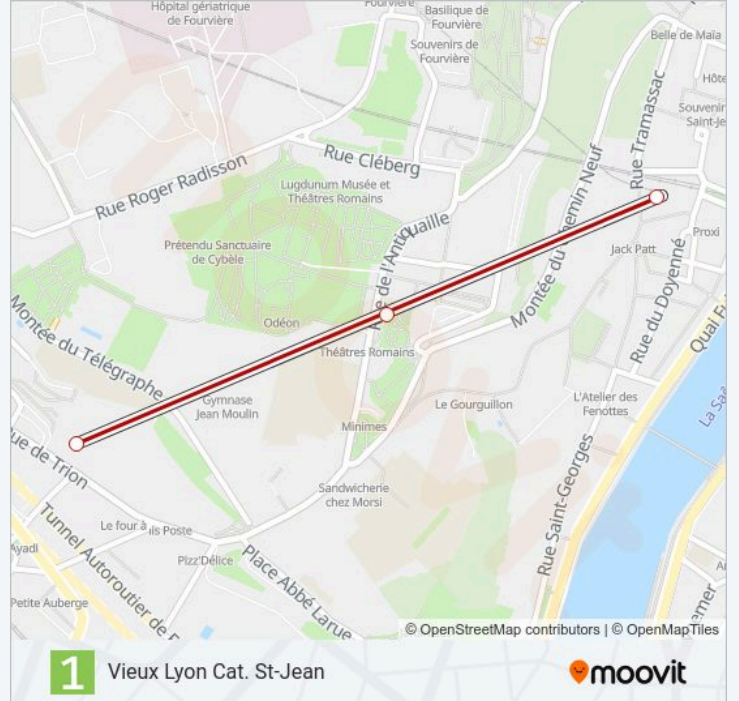

Utilisez l'application Moovit pour trouver la station de la ligne F1 de funiculaire la plus proche et savoir quand la prochaine ligne F1 de funiculaire arrive.

### Direction: Vieux Lyon Cat. St-Jean

3 arrêts

[VOIR LES HORAIRES DE LA LIGNE](#)

Saint-Just

Minimes (Théâtres Romains)

Vieux Lyon Cat. St-Jean

### Horaires de la ligne F1 de funiculaire

Horaires de l'itinéraire Vieux Lyon Cat. St-Jean:

dimanche	00:00 - 23:48
lundi	00:00 - 23:48
mardi	00:00 - 23:48
mercredi	00:00 - 23:48
jeudi	00:00 - 23:48
vendredi	00:00 - 23:48
samedi	00:00 - 23:48

### Informations de la ligne F1 de funiculaire

**Direction:** Vieux Lyon Cat. St-Jean

**Arrêts:** 3

**Durée du Trajet:** 4 min

**Récapitulatif de la ligne:**

Les horaires et trajets sur une carte de la ligne F1 de funiculaire sont disponibles dans un fichier PDF hors-ligne sur [moovitapp.com](https://moovitapp.com). Utilisez le Appli Moovit pour voir les horaires de bus, train ou métro en temps réel, ainsi que les instructions étape par étape pour tous les transports publics à Lyon.