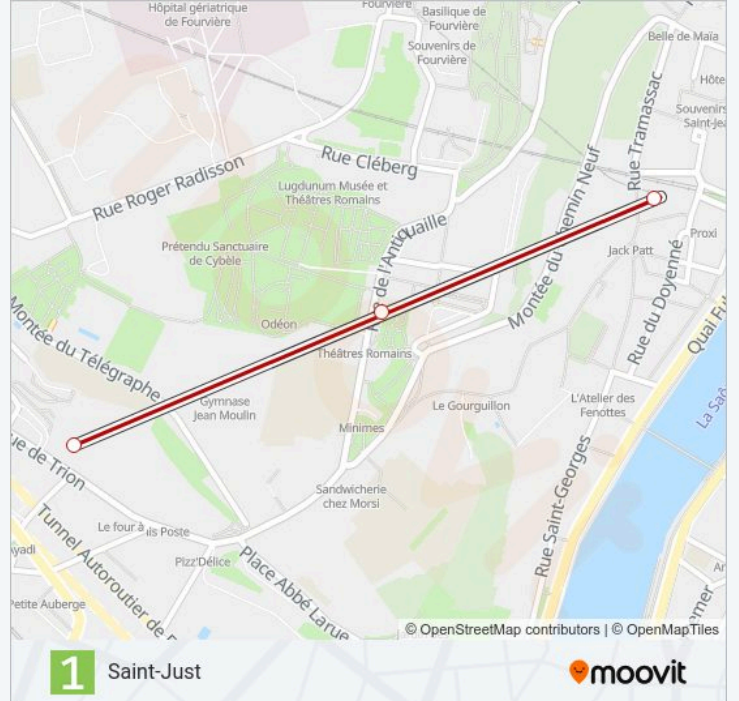

## Saint-Just

Téléchargez

La ligne F1 de funiculaire Saint-Just a un itinéraire. Pour les jours de la semaine, les heures de service sont:

(1) Saint-Just: 00:00 - 23:48

Utilisez l'application Moovit pour trouver la station de la ligne F1 de funiculaire la plus proche et savoir quand la prochaine ligne F1 de funiculaire arrive.

**Direction: Saint-Just**

3 arrêts

[VOIR LES HORAIRES DE LA LIGNE](#)

Vieux Lyon Cat. St-Jean

Minimes (Théâtres Romains)

Saint-Just

**Horaires de la ligne F1 de funiculaire**

Horaires de l'itinéraire Saint-Just:

lundi	00:00 - 23:48
mardi	00:00 - 23:48
mercredi	00:00 - 23:48
jeudi	00:00 - 23:48
vendredi	00:00 - 23:48
samedi	00:00 - 23:48
dimanche	00:00 - 23:48

**Informations de la ligne F1 de funiculaire****Direction:** Saint-Just**Arrêts:** 3**Durée du Trajet:** 4 min**Récapitulatif de la ligne:**