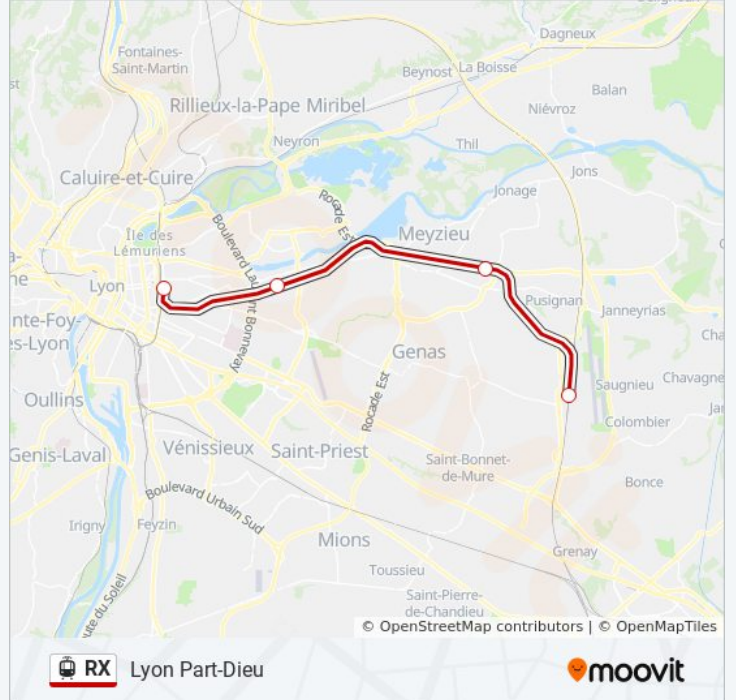

Utilisez l'application Moovit pour trouver la station de la ligne RX de tram la plus proche et savoir quand la prochaine ligne RX de tram arrive.

**Direction: Aéroport Lyon - Saint Exupéry**

4 arrêts

[VOIR LES HORAIRES DE LA LIGNE](#)

**Informations de la ligne RX de tram****Direction:** Aéroport Lyon - Saint Exupéry**Arrêts:** 4**Durée du Trajet:** 29 min**Récapitulatif de la ligne:**

## Direction: Lyon Part-Dieu

4 arrêts

[VOIR LES HORAIRES DE LA LIGNE](#)

Aéroport Lyon-Saint Exupéry

Meyzieu Z.I

Vaulx-En-Velin La Soie

Lyon Part-Dieu

## Informations de la ligne RX de tram

**Direction:** Lyon Part-Dieu

**Arrêts:** 4

**Durée du Trajet:** 29 min

**Récapitulatif de la ligne:**

Les horaires et trajets sur une carte de la ligne RX de tram sont disponibles dans un fichier PDF hors-ligne sur [moovitapp.com](https://moovitapp.com). Utilisez le [Appli Moovit](#) pour voir les horaires de bus, train ou métro en temps réel, ainsi que les instructions étape par étape pour tous les transports publics à Lyon.