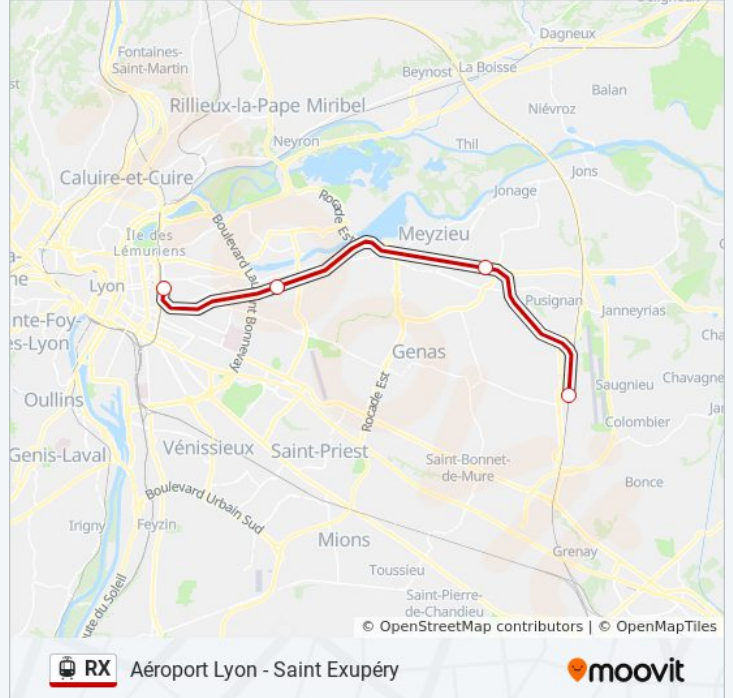

Utilisez l'application Moovit pour trouver la station de la ligne RX de tram la plus proche et savoir quand la prochaine ligne RX de tram arrive.

**Direction: Aéroport Lyon - Saint Exupéry**

4 arrêts

[VOIR LES HORAIRES DE LA LIGNE](#)

Lyon Part-Dieu

Vaulx-En-Velin La Soie

Meyzieu Z.I

Aéroport Lyon-Saint Exupéry

**Horaires de la ligne RX de tram**

Horaires de l'itinéraire Aéroport Lyon - Saint Exupéry:

lundi	00:00 - 23:30
mardi	00:00 - 23:30
mercredi	00:00 - 23:30
jeudi	00:00 - 23:30
vendredi	00:00 - 23:30
samedi	00:00 - 23:30
dimanche	00:00 - 22:30

**Informations de la ligne RX de tram****Direction:** Aéroport Lyon - Saint Exupéry**Arrêts:** 4**Durée du Trajet:** 29 min**Récapitulatif de la ligne:**