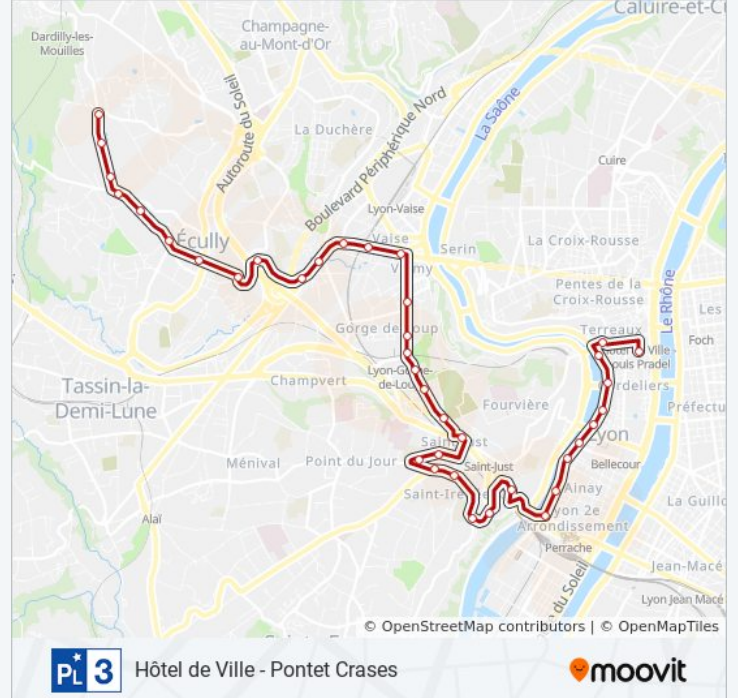

Hôtel de Ville - Pontet Crases

Téléchargez

La ligne PL3 de bus Hôtel de Ville - Pontet Crases a un itinéraire. Pour les jours de la semaine, les heures de service sont:

(1) Pontet Crases: 01:15 - 04:15

Utilisez l'application Moovit pour trouver la station de la ligne PL3 de bus la plus proche et savoir quand la prochaine ligne PL3 de bus arrive.

Pierre Audry

Professeur Guérin

Gorge De Loup

Berthet - Loucheur

Sergent Berthet

Valmy

Marietton - Pont Sncf

Berjon - St Simon

Marietton S. Apollinaire

Pont D'Ecully

Agronomie

La Vernique

Ecully Centre

Ecully Le Trouillat

Résidence

Charrière Blanche

Campus Lyon Ouest

Écully Grandes Écoles

Pontet Crases

Les horaires et trajets sur une carte de la ligne PL3 de bus sont disponibles dans un fichier PDF hors-ligne sur moovitapp.com. Utilisez le [Appli Moovit](#) pour voir les horaires de bus, train ou métro en temps réel, ainsi que les instructions étape par étape pour tous les transports publics à Lyon.