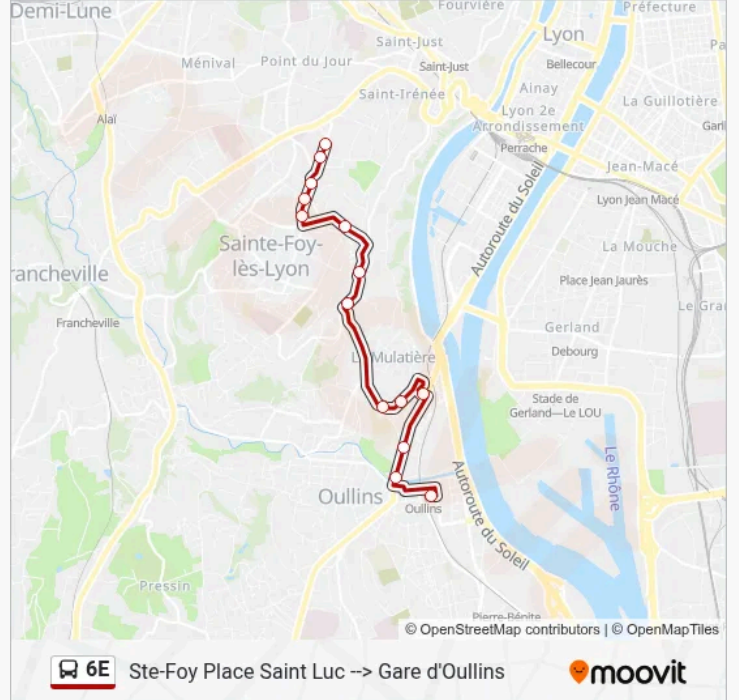

Les horaires et trajets sur une carte de la ligne 6E de bus sont disponibles dans un fichier PDF hors-ligne sur moovitapp.com. Utilisez le Appli Moovit pour voir les horaires de bus, train ou métro en temps réel, ainsi que les instructions étape par étape pour tous les transports publics à Lyon.

© 2026 Moovit - Tous droits réservés