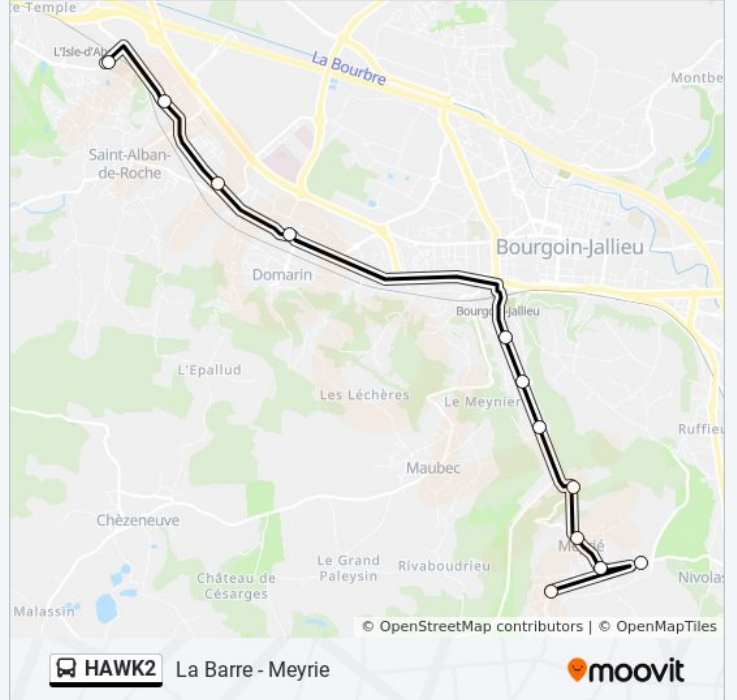

## Direction: La Barre - Meyrie

12 arrêts

[VOIR LES HORAIRES DE LA LIGNE](#)

College Hawking

Croix Blanche

Grand Soleil

La Ladriere

Charges Gare

Hlm

La Combe Usine

Les Grands Tournants

La Rivoire

Mairie

Vers Nivolas

La Barre

## Horaires de la ligne HAWK2 de bus

Horaires de l'itinéraire La Barre - Meyrie:

lundi	17:10
mardi	17:10
mercredi	12:25
jeudi	17:10
vendredi	17:10
samedi	Pas Opérationnel
dimanche	Pas Opérationnel

## Informations de la ligne HAWK2 de bus

**Direction:** La Barre - Meyrie

**Arrêts:** 12

**Durée du Trajet:** 27 min

**Récapitulatif de la ligne:**

Les horaires et trajets sur une carte de la ligne HAWK2 de bus sont disponibles dans un fichier PDF hors-ligne sur [moovitapp.com](https://moovitapp.com). Utilisez le [Appli Moovit](#) pour voir les horaires de bus, train ou métro en temps réel, ainsi que les instructions étape par étape pour tous les transports publics à Lyon.