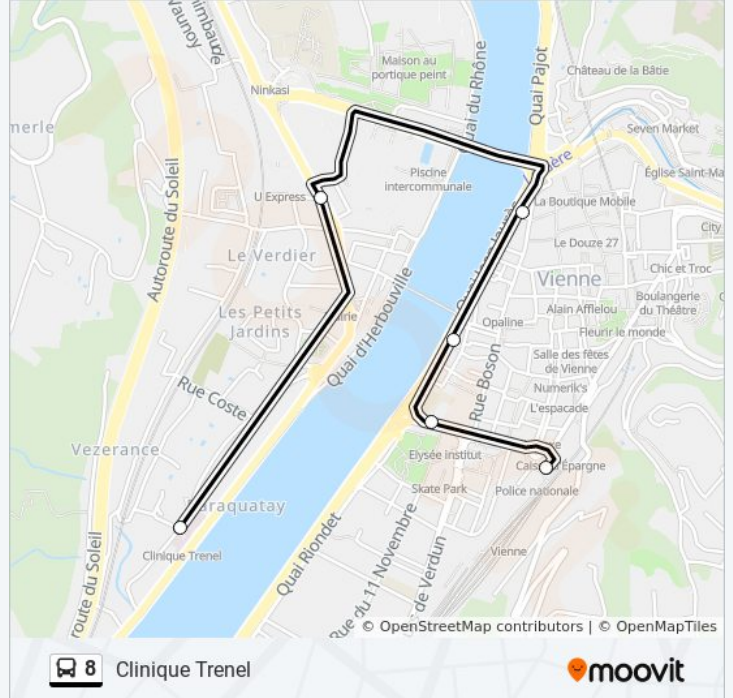

Utilisez l'application Moovit pour trouver la station de la ligne 8 de bus la plus proche et savoir quand la prochaine ligne 8 de bus arrive.

Direction: Clinique

7 arrêts

[VOIR LES HORAIRES DE LA LIGNE](#)

Gare De Vienne

Jardin De Ville

Saint Maurice

Jeu De Paume

Pôle Médical

Sainte-Colombe Mairie

Clinique

Horaires de la ligne 8 de bus

Horaires de l'itinéraire Clinique:

lundi	06:58 - 19:38
mardi	06:58 - 19:38
mercredi	06:58 - 19:38
jeudi	06:58 - 19:38
vendredi	06:58 - 19:38
samedi	07:38 - 19:38
dimanche	Pas Opérationnel

Informations de la ligne 8 de bus

Direction: Clinique

Arrêts: 7

Durée du Trajet: 12 min

Récapitulatif de la ligne:

Direction: Gare De Vienne

7 arrêts

[VOIR LES HORAIRES DE LA LIGNE](#)

Clinique