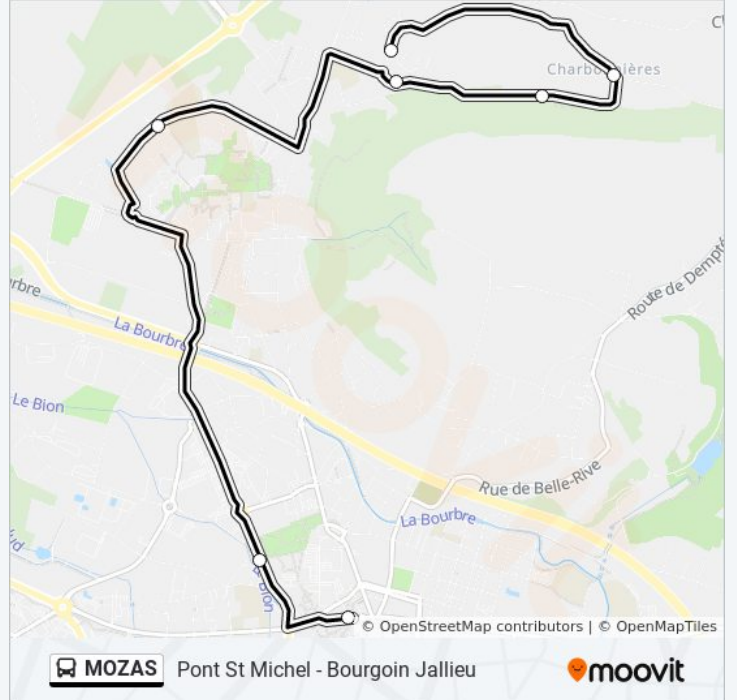

Les horaires et trajets sur une carte de la ligne MOZAS de bus sont disponibles dans un fichier PDF hors-ligne sur moovitapp.com. Utilisez le [Appli Moovit](#) pour voir les horaires de bus, train ou métro en temps réel, ainsi que les instructions étape par étape pour tous les transports publics à Lyon.

[À propos de Moovit](#) • [Solutions MaaS](#) • [Pays disponibles](#) • [Communauté Moovit](#)

© 2024 Moovit - Tous droits réservés

**Consultez les horaires
d'arrivée en direct**