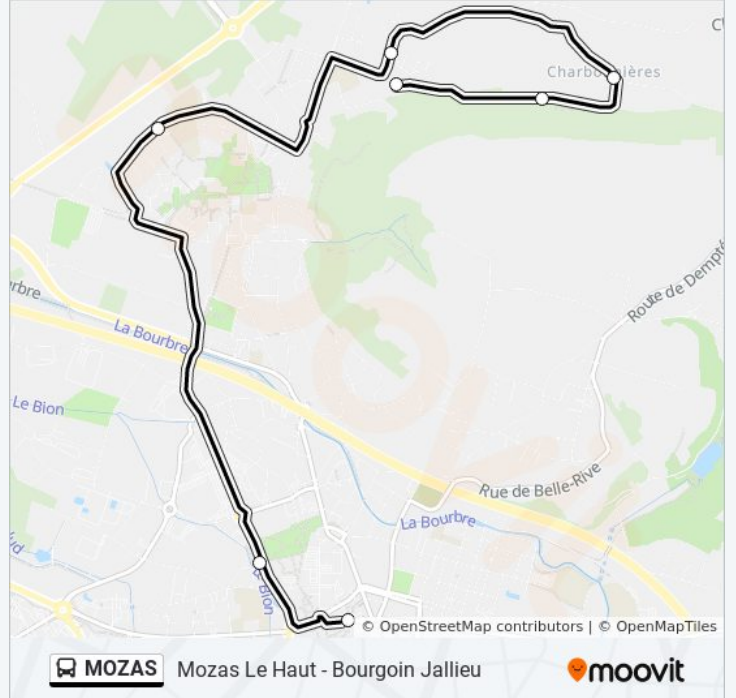

Direction: Saint-Michel - Bourgoin Jallieu

7 arrêts

[VOIR LES HORAIRES DE LA LIGNE](#)

- Barthélemy
- Charbonnières
- Champfort
- Mozas Le Haut
- Collège Allende
- Vaucanson
- Saint-Michel

Horaires de la ligne MOZAS de bus

Horaires de l'itinéraire Saint-Michel - Bourgoin Jallieu:

lundi	07:25 - 13:28
mardi	07:25 - 13:28
mercredi	07:25
jeudi	07:25 - 13:28
vendredi	07:25 - 13:28
samedi	Pas Opérationnel
dimanche	Pas Opérationnel

Informations de la ligne MOZAS de bus

Direction: Saint-Michel - Bourgoin Jallieu

Arrêts: 7

Durée du Trajet: 19 min

Récapitulatif de la ligne: