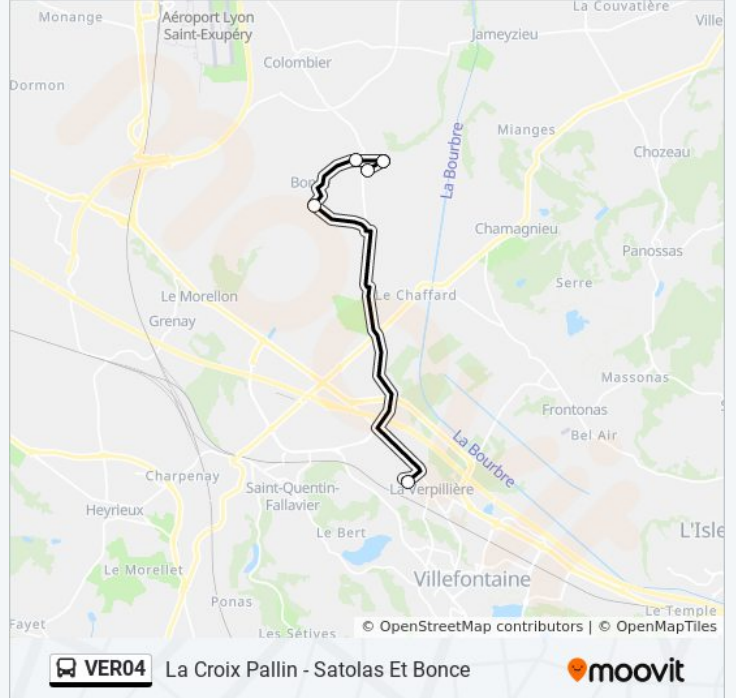

Utilisez l'application Moovit pour trouver la station de la ligne VER04 de bus la plus proche et savoir quand la prochaine ligne VER04 de bus arrive.

Direction: Externat Ste-Marie - La Verpilliere

8 arrêts

Informations de la ligne VER04 de bus**Direction:** Externat Ste-Marie - La Verpilliere**Arrêts:** 8**Durée du Trajet:** 30 min**Récapitulatif de la ligne:**

Direction: La Croix Pallin - Satolas Et Bonce

6 arrêts

[VOIR LES HORAIRES DE LA LIGNE](#)

Collège Anne Frank

Bas Bonce Fontaine

Satolas Place

Les Etraits

Les Etraits

La Croix Pallin

Informations de la ligne VER04 de bus

Direction: La Croix Pallin - Satolas Et Bonce

Arrêts: 6

Durée du Trajet: 30 min

Récapitulatif de la ligne:

Direction: La Ruelle - Satolas Et Bonce

7 arrêts

[VOIR LES HORAIRES DE LA LIGNE](#)