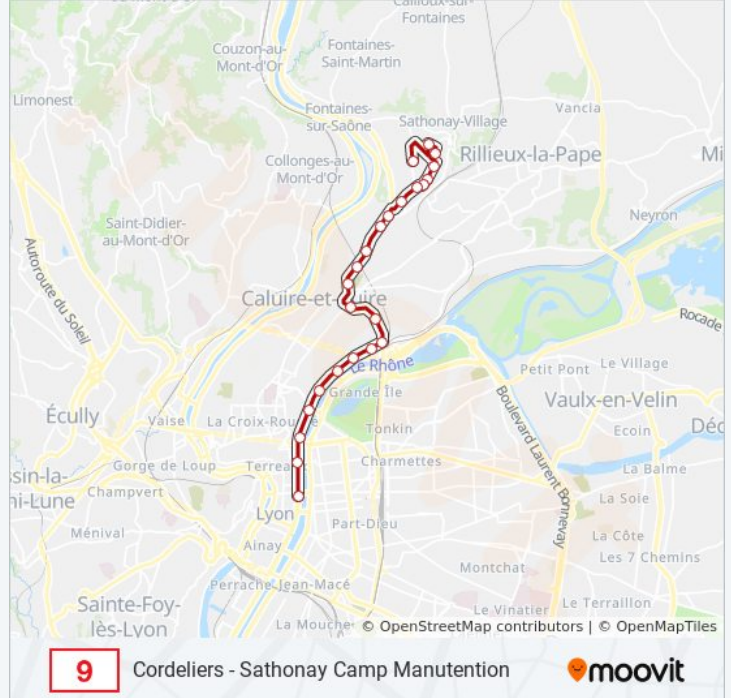

Informations de la ligne 9 de bus**Direction:** Cordeliers**Arrêts:** 24**Durée du Trajet:** 31 min**Récapitulatif de la ligne:**

Cours Aristide Briand

Pont Churchill Rd

Pont De Lattre R.D.

Hôtel De Ville Louis Pradel

Cordeliers

Direction: Sathonay Castellane

25 arrêts

[VOIR LES HORAIRES DE LA LIGNE](#)

Cordeliers

Hôtel De Ville Louis Pradel

Pont De Lattre R.D.

Pont Churchill Rd

Cours Aristide Briand

Bellevue

Petit Versailles

Les Eaux

Grande Rue De St Clair

St-Clair Square Brosset

Montée Des Soldats

Caluire Place Foch