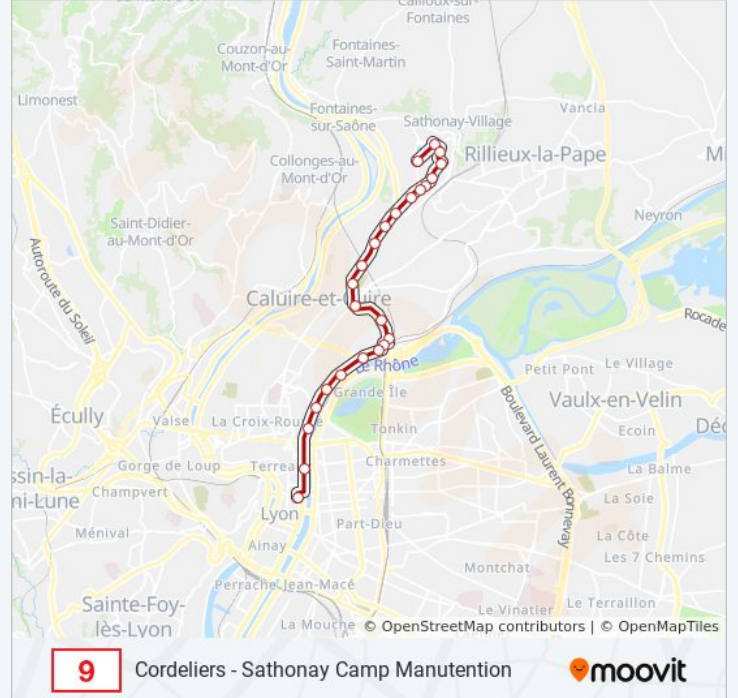

Camp Militaire

Sathonay Mutualité

Sathonay Drapeau

Sathonay Mairie

Sathonay République

Sathonay Manutention

Sathonay Castellane

Les horaires et trajets sur une carte de la ligne 9 de bus sont disponibles dans un fichier PDF hors-ligne sur moovitapp.com. Utilisez le [Appli Moovit](#) pour voir les horaires de bus, train ou métro en temps réel, ainsi que les instructions étape par étape pour tous les transports publics à Lyon.

[À propos de Moovit](#) • [Solutions MaaS](#) • [Pays disponibles](#) • [Communauté Moovit](#)

© 2024 Moovit - Tous droits réservés

**Consultez les horaires
d'arrivée en direct**