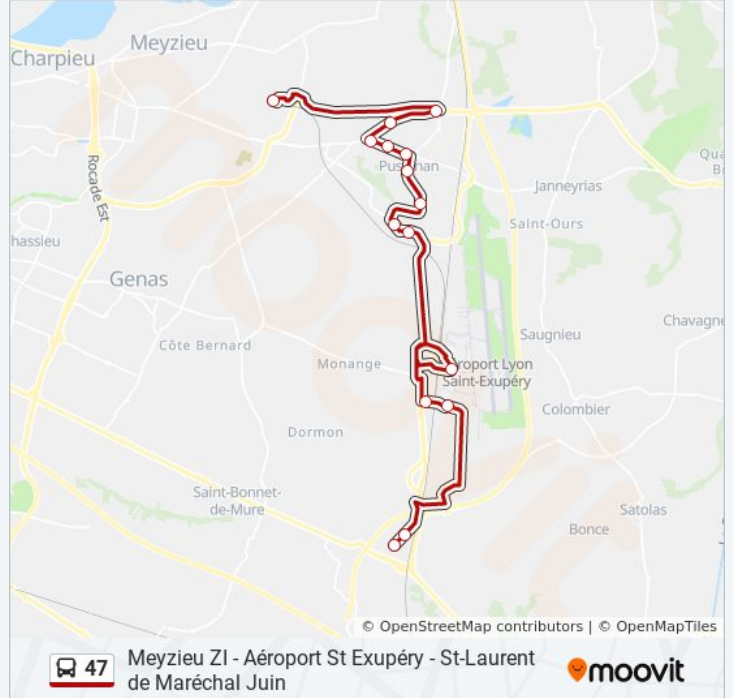

(1) Maréchal Juin: 05:50 - 23:20(2) Meyzieu Z.I.: 06:10 - 23:40

Utilisez l'application Moovit pour trouver la station de la ligne 47 de bus la plus proche et savoir quand la prochaine ligne 47 de bus arrive.

Direction: Maréchal Juin

15 arrêts

[VOIR LES HORAIRES DE LA LIGNE](#)

Meyzieu Z.I.
Z.I. Du Mariage
L'Odyssée
La Gaieté
Vallon
Place La Valla
Pusignan Mairie
Moifond
Z.I. Satolas Green
Pusignan Gutenberg
Aéroport St Exupéry -Bus
Aérop. St Ex. Air Parc
Aérop. St Ex. Cargo Port
Les Marches Du Rhône
Maréchal Juin

Horaires de la ligne 47 de bus

Horaires de l'itinéraire Maréchal Juin:

lundi	05:50 - 23:20
mardi	05:50 - 23:20
mercredi	05:50 - 23:20
jeudi	05:50 - 23:20
vendredi	05:50 - 23:20
samedi	05:50 - 23:20
dimanche	05:50 - 23:20

Informations de la ligne 47 de bus

Direction: Maréchal Juin

Arrêts: 15

Durée du Trajet: 37 min

Récapitulatif de la ligne:

Direction: Meyzieu Z.I.

15 arrêts

[VOIR LES HORAIRES DE LA LIGNE](#)