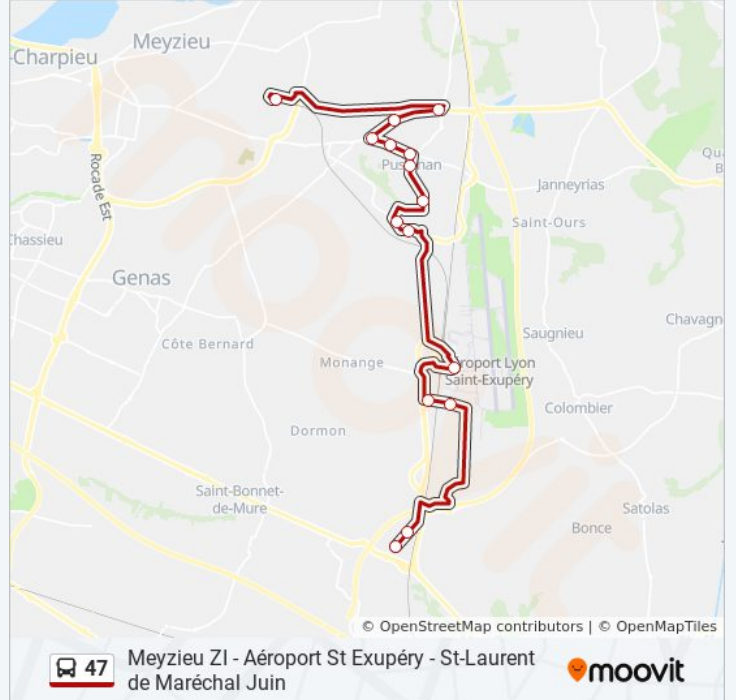

Horaires de l'itinéraire Meyzieu Z.I.:

lundi	06:10 - 23:40
mardi	06:10 - 23:40
mercredi	06:10 - 23:40
jeudi	06:10 - 23:40
vendredi	06:10 - 23:40
samedi	06:10 - 23:40
dimanche	06:10 - 23:40

Informations de la ligne 47 de bus

Direction: Meyzieu Z.I.

Arrêts: 15

Durée du Trajet: 40 min

Récapitulatif de la ligne:

Les horaires et trajets sur une carte de la ligne 47 de bus sont disponibles dans un fichier PDF hors-ligne sur moovitapp.com. Utilisez le [Appli Moovit](#) pour voir les horaires de bus, train ou métro en temps réel, ainsi que les instructions étape par étape pour tous les transports publics à Lyon.