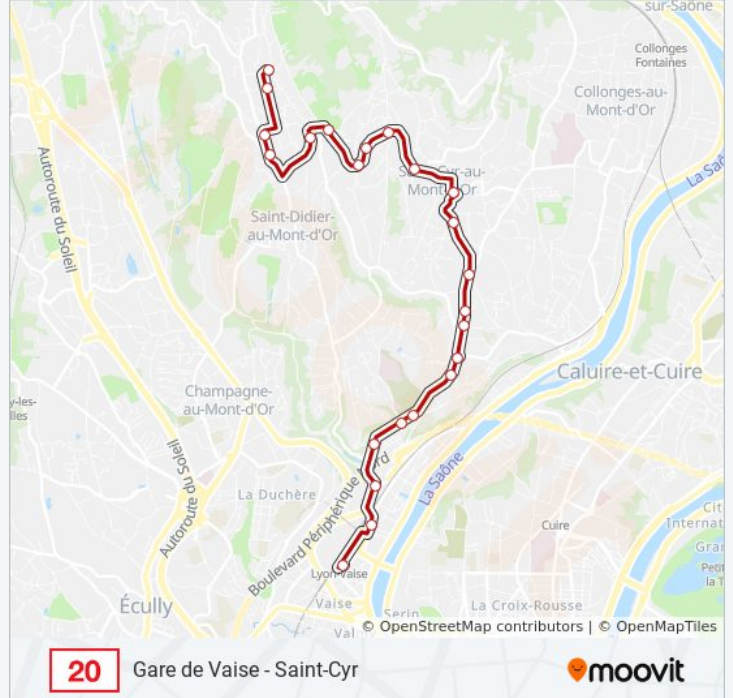

Utilisez l'application Moovit pour trouver la station de la ligne 20 de bus la plus proche et savoir quand la prochaine ligne 20 de bus arrive.

Direction: Gare De Vaise-G.Collomb

17 arrêts

[VOIR LES HORAIRES DE LA LIGNE](#)

Récapitulatif de la ligne:

Direction: St Cyr

13 arrêts

[VOIR LES HORAIRES DE LA LIGNE](#)

Gare De Vaise-G.Collomb
La Voûte
Rocheardon
Bifurcation Du Rosay
Val Rosay
Lycée Jean Perrin

Horaires de la ligne 20 de bus

Informations de la ligne 20 de bus

Direction: St Fortunat

Arrêts: 23

Durée du Trajet: 19 min

Récapitulatif de la ligne:

Rocade Des Monts D'Or

La Ferlatière

Le Monteillier

Les Gorges

Paul Chevrel

Le Méruzin

Chantemerle

Chemin Du Chêne

St Fortunat

Les horaires et trajets sur une carte de la ligne 20 de bus sont disponibles dans un fichier PDF hors-ligne sur moovitapp.com. Utilisez le [Appli Moovit](#) pour voir les horaires de bus, train ou métro en temps réel, ainsi que les instructions étape par étape pour tous les transports publics à Lyon.