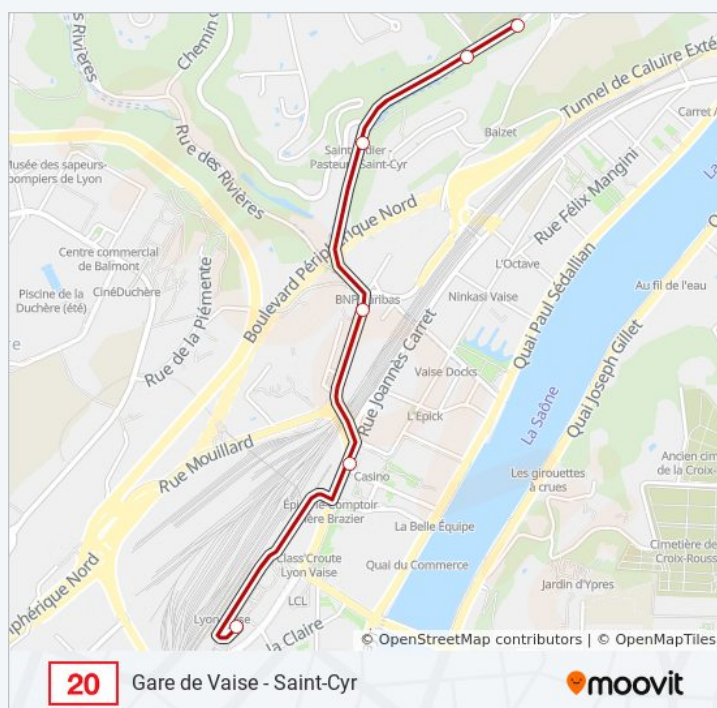

Utilisez l'application Moovit pour trouver la station de la ligne 20 de bus la plus proche et savoir quand la prochaine ligne 20 de bus arrive.

Direction: Gare De Vaise-G.Collomb

17 arrêts

[VOIR LES HORAIRES DE LA LIGNE](#)

6 arrêts

Horaires de la ligne 20 de bus

Horaires de l'itinéraire Lycée Jean Perrin:

[VOIR LES HORAIRES DE LA LIGNE](#)

Gare De Vaise-G.Collomb
La Voûte
Rocheardon
Bifurcation Du Rosay
Val Rosay
Lycée Jean Perrin

lundi	07:30
mardi	07:30
mercredi	07:30
jeudi	07:30
vendredi	07:30
samedi	Pas Opérationnel
dimanche	Pas Opérationnel

Informations de la ligne 20 de bus

Direction: Lycée Jean Perrin

Arrêts: 6

Durée du Trajet: 9 min

Récapitulatif de la ligne:

Direction: St Cyr

13 arrêts

[VOIR LES HORAIRES DE LA LIGNE](#)

Gare De Vaise-G.Collomb
La Voûte
Rocheardon
Bifurcation Du Rosay
Val Rosay
Lycée Jean Perrin

Horaires de la ligne 20 de bus