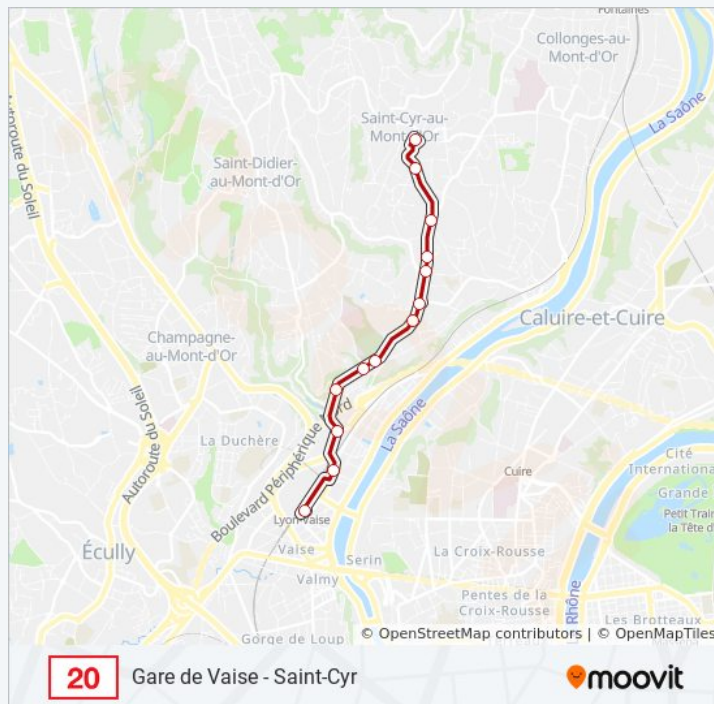

Utilisez l'application Moovit pour trouver la station de la ligne 20 de bus la plus proche et savoir quand la prochaine ligne 20 de bus arrive.

Direction: Gare De Vaise-G.Collomb

17 arrêts

[VOIR LES HORAIRES DE LA LIGNE](#)

Récapitulatif de la ligne:

Direction: St Cyr

13 arrêts

[VOIR LES HORAIRES DE LA LIGNE](#)

Gare De Vaise-G.Collomb
La Voûte
Rocheardon
Bifurcation Du Rosay
Val Rosay
Lycée Jean Perrin

Horaires de la ligne 20 de bus

Fayolle

Hameau Des Cèdres

Les Ormes

Les Greffières

St Cyr

Informations de la ligne 20 de bus

Direction: St Cyr

Arrêts: 13

Durée du Trajet: 14 min

Récapitulatif de la ligne:

Direction: St Fortunat

23 arrêts

[VOIR LES HORAIRES DE LA LIGNE](#)

Gare De Vaise-G.Collomb

La Voûte

Rohecardon