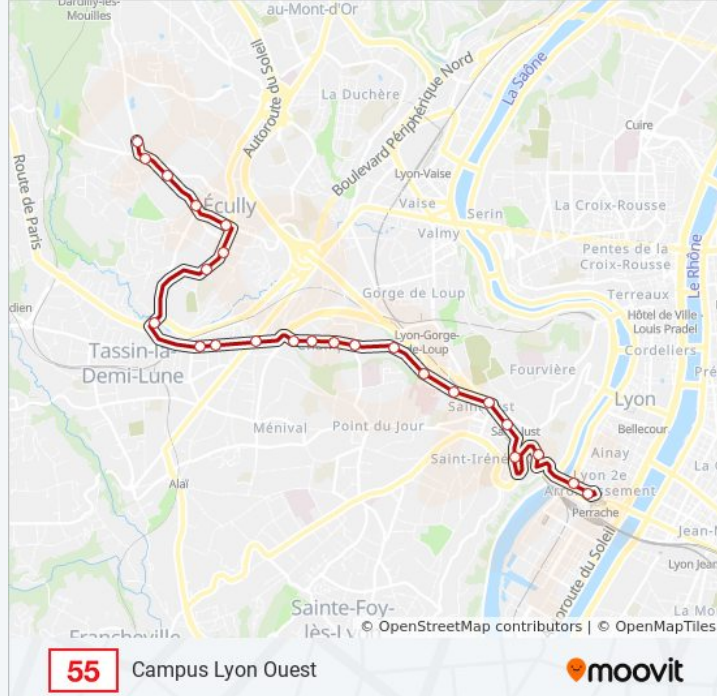

Utilisez l'application Moovit pour trouver la station de la ligne 55 de bus la plus proche et savoir quand la prochaine ligne 55 de bus arrive.

Direction: Campus Lyon Ouest

24 arrêts

[VOIR LES HORAIRES DE LA LIGNE](#)

Horaires de la ligne 55 de bus

Horaires de l'itinéraire Campus Lyon Ouest:

lundi	00:00 - 21:00
mardi	05:36 - 21:00
mercredi	05:36 - 21:00
jeudi	05:36 - 21:00
vendredi	05:36 - 21:00
samedi	05:35 - 21:00
dimanche	07:55 - 23:00

Informations de la ligne 55 de bus**Direction:** Campus Lyon Ouest**Arrêts:** 24**Durée du Trajet:** 30 min**Récapitulatif de la ligne:**

Ecully Le Trouillat

Résidence

Charrière Blanche

Campus Lyon Ouest

Direction: Perrache

Informations de la ligne 55 de bus

Direction: Perrache

Arrêts: 26

Durée du Trajet: 32 min

Récapitulatif de la ligne:

Les Pépinières

Trion - 4 Colonnes

Saint-Alexandre