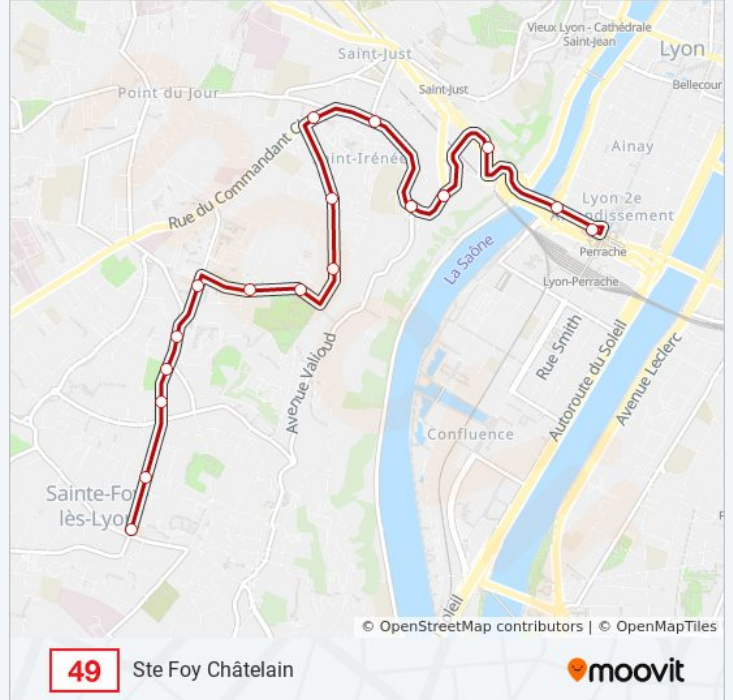

Les horaires et trajets sur une carte de la ligne 49 de bus sont disponibles dans un fichier PDF hors-ligne sur moovitapp.com. Utilisez le [Appli Moovit](#) pour voir les horaires de bus, train ou métro en temps réel, ainsi que les instructions étape par étape pour tous les transports publics à Lyon.

[À propos de Moovit](#) • [Solutions MaaS](#) • [Pays disponibles](#) • [Communauté Moovit](#)

© 2024 Moovit - Tous droits réservés

**Consultez les horaires
d'arrivée en direct**