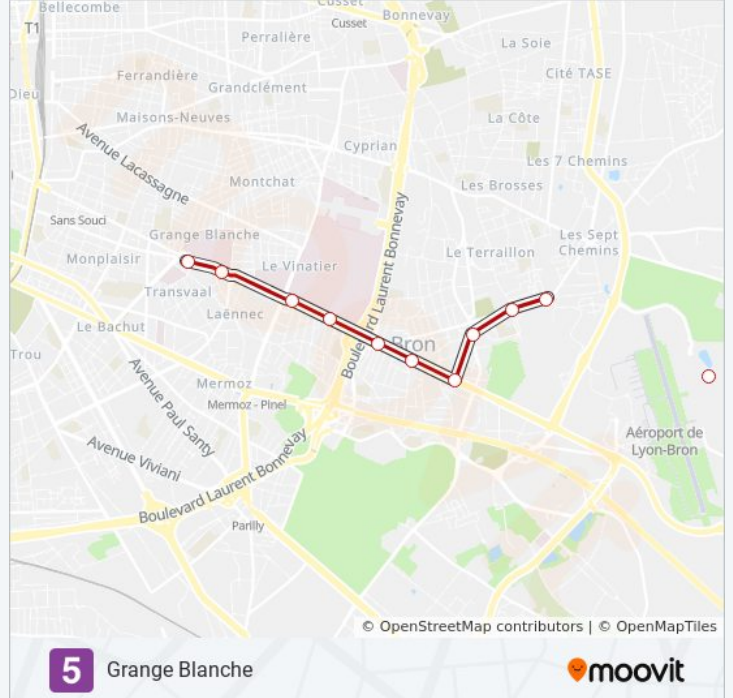

## Eurexpo Entrée Princ.

Téléchargez

La ligne T5 de tram (Eurexpo Entrée Princ.) a 3 itinéraires. Pour les jours de la semaine, les heures de service sont: (1) Eurexpo Entrée Princ.: 07:27 - 21:35(2) Grange Blanche: 00:00 - 23:30(3) Parc Du Chêne: 00:00 - 23:30  
Utilisez l'application Moovit pour trouver la station de la ligne T5 de tram la plus proche et savoir quand la prochaine ligne T5 de tram arrive.

**Informations de la ligne T5 de tram****Direction:** Eurexpo Entrée Princ.**Arrêts:** 11**Durée du Trajet:** 20 min**Récapitulatif de la ligne:**

## Horaires de la ligne T5 de tram

Horaires de l'itinéraire Grange Blanche:

lundi	00:00 - 23:30
mardi	00:00 - 23:43
mercredi	00:00 - 23:30
jeudi	00:00 - 23:30
vendredi	00:00 - 23:43
samedi	00:00 - 23:58
dimanche	00:23 - 22:40

## Informations de la ligne T5 de tram

**Direction:** Grange Blanche

**Arrêts:** 11

**Durée du Trajet:** 19 min

**Récapitulatif de la ligne:**