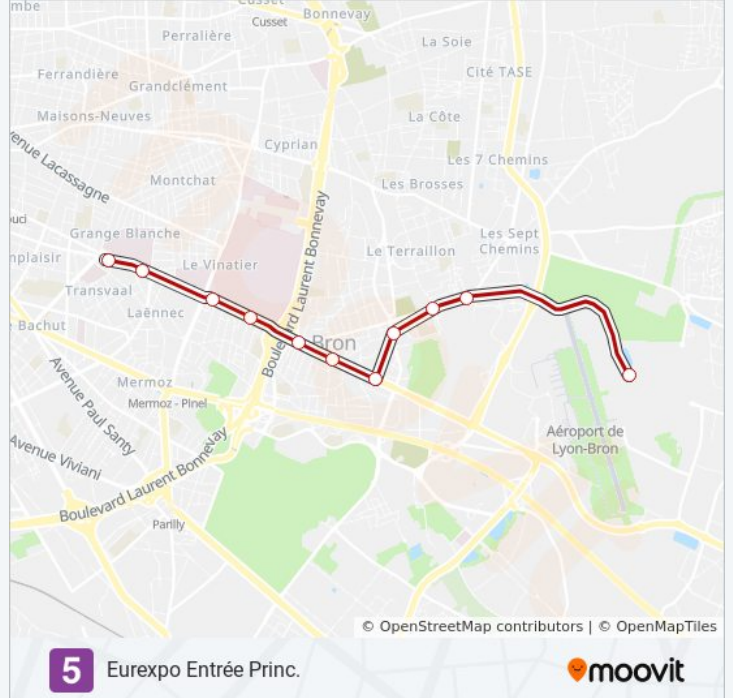

## Eurexpo Entrée Princ.

Téléchargez

La ligne T5 de tram (Eurexpo Entrée Princ.) a 3 itinéraires. Pour les jours de la semaine, les heures de service sont: (1) Eurexpo Entrée Princ.: 07:27 - 21:35(2) Grange Blanche: 00:00 - 23:30(3) Parc Du Chêne: 00:00 - 23:30  
Utilisez l'application Moovit pour trouver la station de la ligne T5 de tram la plus proche et savoir quand la prochaine ligne T5 de tram arrive.

**Direction: Eurexpo Entrée Princ.**

11 arrêts

[VOIR LES HORAIRES DE LA LIGNE](#)

Grange Blanche  
Ambroise Paré  
Desgenettes  
Essarts - Iris  
Boutasse - Camille Rousset  
Hôtel De Ville - Bron  
Les Alizés  
De Tassigny - Curial  
Lycée Jean-Paul Sartre  
Parc Du Chêne  
Eurexpo (Entrée Principale)

**Horaires de la ligne T5 de tram**

Horaires de l'itinéraire Eurexpo Entrée Princ.:

lundi	07:27 - 21:35
mardi	07:27 - 23:31
mercredi	07:27 - 21:35
jeudi	07:27 - 21:35
vendredi	07:27 - 23:31
samedi	07:27 - 23:59
dimanche	07:27 - 21:35

**Informations de la ligne T5 de tram****Direction:** Eurexpo Entrée Princ.**Arrêts:** 11**Durée du Trajet:** 20 min**Récapitulatif de la ligne:**