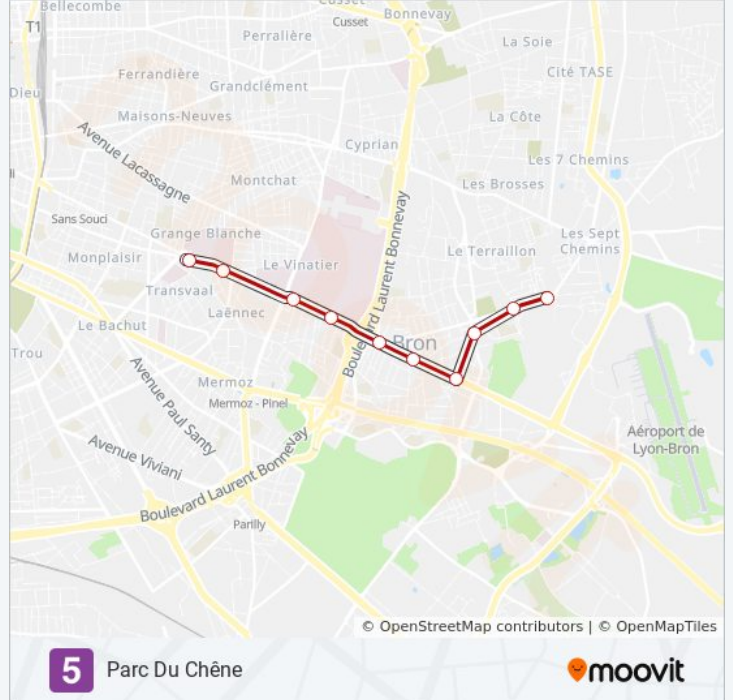

## Eurexpo Entrée Princ.

Téléchargez

La ligne T5 de tram (Eurexpo Entrée Princ.) a 3 itinéraires. Pour les jours de la semaine, les heures de service sont: (1) Eurexpo Entrée Princ.: 07:27 - 21:35(2) Grange Blanche: 00:00 - 23:30(3) Parc Du Chêne: 00:00 - 23:30  
Utilisez l'application Moovit pour trouver la station de la ligne T5 de tram la plus proche et savoir quand la prochaine ligne T5 de tram arrive.

**Direction: Eurexpo Entrée Princ.**

11 arrêts

[VOIR LES HORAIRES DE LA LIGNE](#)

Grange Blanche  
Ambroise Paré  
Desgenettes  
Essarts - Iris  
Boutasse - Camille Rousset  
Hôtel De Ville - Bron  
Les Alizés  
De Tassigny - Curial  
Lycée Jean-Paul Sartre  
Parc Du Chêne  
Eurexpo (Entrée Principale)

## Horaires de la ligne T5 de tram

Horaires de l'itinéraire Parc Du Chêne:

lundi	00:00 - 23:30
mardi	00:00 - 07:15
mercredi	00:00 - 23:30
jeudi	00:00 - 23:30
vendredi	00:00 - 07:15
samedi	00:00 - 07:12
dimanche	00:24 - 22:40

## Informations de la ligne T5 de tram

**Direction:** Parc Du Chêne

**Arrêts:** 10

**Durée du Trajet:** 15 min

**Récapitulatif de la ligne:**

Les horaires et trajets sur une carte de la ligne T5 de tram sont disponibles dans un fichier PDF hors-ligne sur [moovitapp.com](https://moovitapp.com). Utilisez le [Appli Moovit](#) pour voir les horaires de bus, train ou métro en temps réel, ainsi que les instructions étape par étape pour tous les transports publics à Lyon.